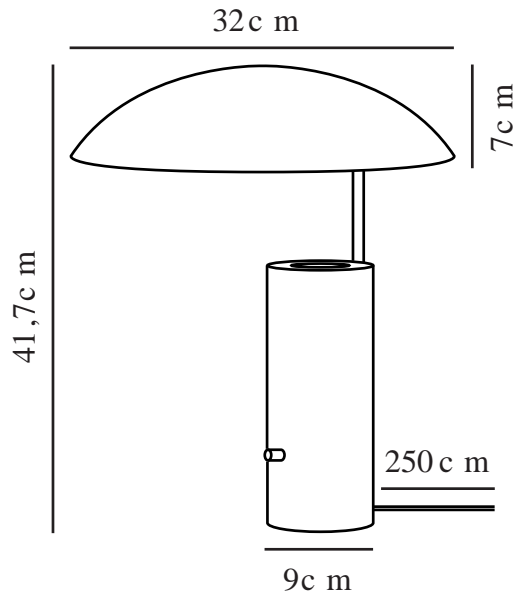

# MADemoISELLES | BORDLAMPE | SORT

2220405003

Spenning (V): 220-240 Volt  
IP-grad: IP20  
Maksimal lysstyrke (W): 15W  
Klasse (Klasse 1, Klasse 2, Klasse 3): Klasse 2 (Dobbelt isolert)  
Pæresokkel: GU10  
Bryter plassering: På fotplaten

Primært materiale: Marmor  
Sekundært materiale: Metall  
Kabelfarge: Sort  
Kabellengde (cm): 250  
Kabelens overflatemateriale: Tekstil  
Kan kabelen byttes ut?: False

Farge: Sort  
Høyde (cm): 41,7  
Bredde (cm): 32  
Rørdiameter (cm): 1,15  
Skjerm diameter (cm): 32  
Skjerm høyde (cm): 7  
Utvendig grunn dimensjon (cm): 9  
Lengde (cm): 32  
Tiltvinkel (°): 45

EAN: 5704924010163  
Artikkelnummer: 2220405003

Stk. per master box: 2  
Høyde på salgseske (cm): 24,5  
Bredde på salgseske (cm): 36  
Dybde på salgseske (cm): 39,5  
Volum i salgseske m<sup>3</sup>: 0,0348  
Produktets nettovekt (kg): 4,5