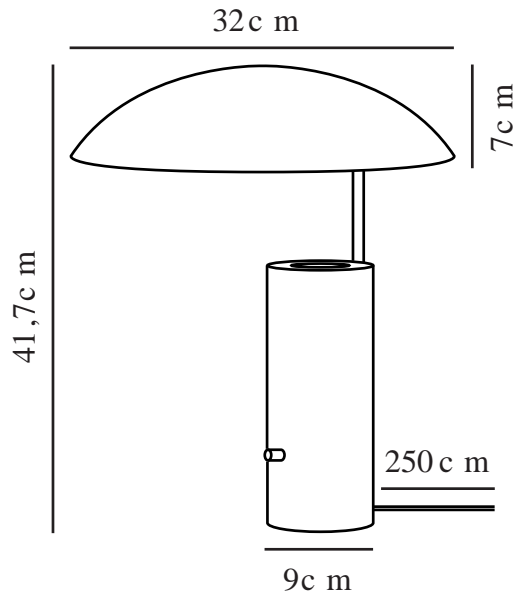

# MADEMOISELLES | BORDSLAMPA | SVART

2220405003

Spänning (V): 220-240 Volt  
IP-grad: IP20  
Maximal lampeffekt (W): 15W  
Klass (Klass 1, Klass 2, Klass 3):  
Klass 2 (Dubbel isolerad)  
Lampfattning: GU10  
Placering strömbrytare: På  
fotplattan

Höjd (cm): 41.7  
Bredd (cm): 32  
Rördiameter (cm): 1.15  
Skärmdiameter (cm): 32  
Skärmhöjd (cm): 7  
Utvändigt basmått (cm): 9  
Längd (cm): 32  
Tiltningvinkel (°): 45

Säljförpackning höjd (cm): 24.5  
Säljförpackning bredd cm: 36  
Säljförpackning djup (cm): 39.5  
Säljförpackning volym m<sup>3</sup>: 0.0348  
Produktens nettovikt (kg): 4.5

Primärt material: Marmor  
Sekundärt material: Metall  
Kabelfärg: Svart  
Kabellängd (cm): 250  
Ytmaterial på kabeln: Textil  
Är kabeln utbyttbar?: False  
Färg: Svart

EAN: 5704924010163  
Artikelnummer: 2220405003  
Antal per kolla: 2