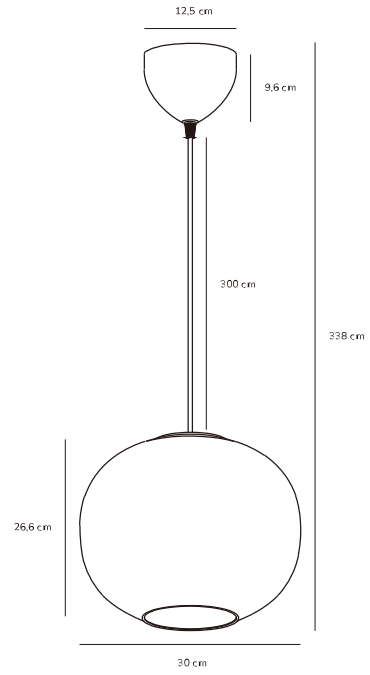

NAVONE 30 | [PENDANT] | [WHITE]

2220443001

: 220-240 Volt
: IP20
: 40
: E27

: 300
: False

: 26.5
: 30
: 30