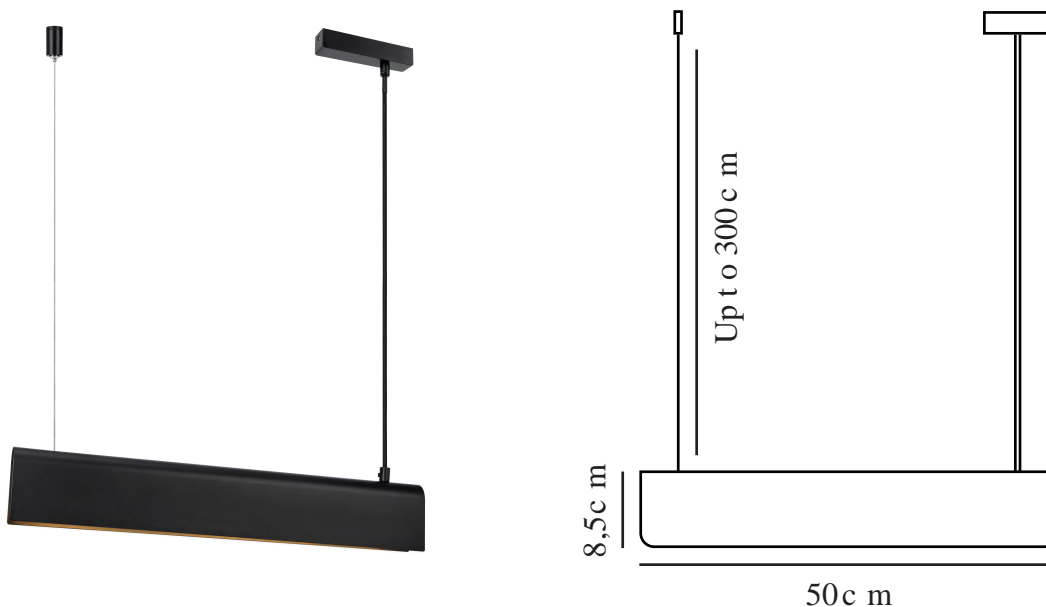

# BEAU 50 | HANGERS / OPGESCHORTE VERLICHTING | ZWART

2220473003

Spanning (V): 220-240 Volt  
IP-graad: IP20  
Maximaal lampvermogen (W): 8W  
Klasse (Klasse 1, Klasse 2, Klasse 3): Klasse 2 (Dubbele isolatie)  
Lampfitting: S14S

Kleur: Zwart  
Hoogte (cm): 8.5  
Breedte (cm): 50  
Lengte (cm): 50  
EAN: 5704924010194

Artikelnummer: 2220473003  
Stuks per masterdoos: 3  
Hoogte verkoopdoos (cm): 55.5  
Breedte verkoopdoos (cm): 16  
Diepte verkoopdoos (cm): 14  
Verkoopdoos inhoud m<sup>3</sup> : 0.0124  
Nettogewicht product (kg): 1.64

Primair materiaal: Metaal  
Secundair materiaal: Plastic  
Kleur van de kabel: Zwart  
Lengte van de kabel (cm): 300  
Oppervlaktemateriaal van de kabel:: Textiel  
Is de kabel vervangbaar?: False

Helderheid van licht (Lumen): 750  
Kleurtemperatuur (K): 2700  
Ra-waarde : 80  
Levensduur (uur): 25000  
Stralingshoek (°) : 360  
Energieklasse: F

2019/2015

De Beau hanglamp, ontworpen door de Deense ontwerpstudio Mavro/Lefèvre, is gebaseerd op het idee om het silhouet van een lamp horizontaal in de ruimte te duwen. Beau heeft een slank, minimalistisch design dat prachtig staat boven een eettafel of in de keuken. Wordt geleverd met een vervangbare lamp.