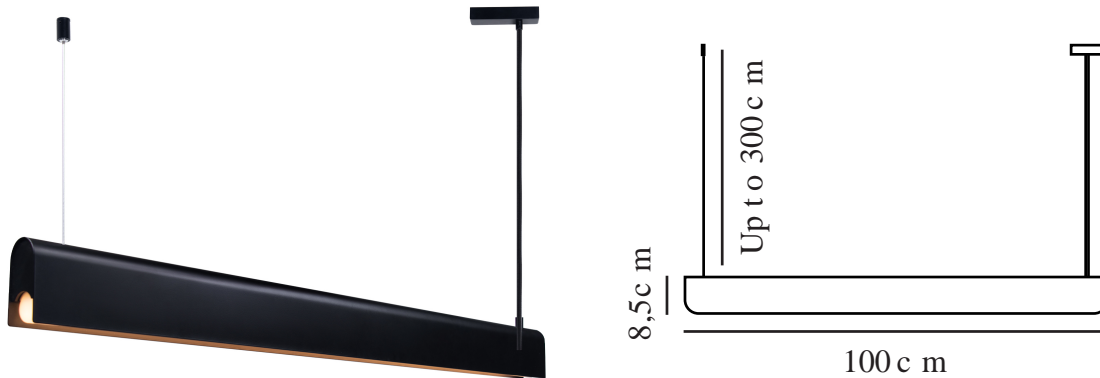

BEAU 100 | PENDELLEUCHE | SCHWARZ

2220483003

Spannung (V): 220-240 Volt
IP-Grad: IP20
Maximale Lampenleistung (W):
15W
Klasse (Klasse 1, Klasse 2,
Klasse 3): Klasse 2 (Dopp. isoliert)
Leuchtmittelsockel: S14S

Hauptmaterial: Metall
Sekundärmaterial: Plastik
Kabel Farbe: Schwarz
Kabel Länge (cm): 300
Oberflächenmaterial Kabel:
Textilien
Ist das Kabel austauschbar?:
False

Farbe: Schwarz

Höhe (cm): 8.5
Breite (cm): 100
Länge (cm): 100

EAN: 5704924010248
Artikelnummer: 2220483003
Stück pro Hauptkarton: 3

Verkaufsbox Höhe (cm): 107
Verkaufsbox Breite (cm): 16
Verkaufsbox Tiefe (cm): 14
Verkaufsbox Volumen m³: 0.024
Produkt Nettogewicht (kg): 2.55

Helligkeit des Lichts (Lumen):
1500
Farbtemperatur (K): 2700
Ra-Wert : 80
Lebensdauer (Std.): 25000
Abstrahlwinkel (°) : 360
Energieklasse: F
Tatsächliche Watt (W): 15

- Skandinavischer Minimalismus • Schlankes Design • Schön über einem Esstisch oder in der Küche
- Austauschbare Glühbirne • Glühbirne enthalten