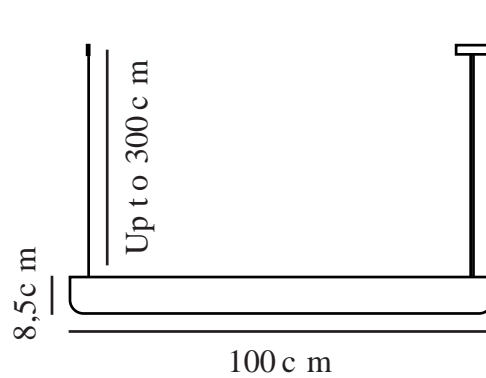

BEAU 100 | PENDEL | SORT

2220483003

Spænding (V): 220-240 Volt
IP-vurdering: IP20
Maksimal pæreeffekt (W): 15W
Klasse (klasse 1, klasse 2, klasse 3): Klasse 2 (Dobbelt isoleret)
Pærefatning: S14S

Primært materiale: Metal
Sekundært materiale: Plast
Ledningens farve: Sort
Ledningens længde (cm): 300
Ledningens overflademateriale: Tekstil
Kan ledningen udskiftes?: False

Farve: Sort
Højde (cm): 8.5
Bredde (cm): 100
Længde (cm): 100

EAN-nummer: 5704924010248
Varenummer: 2220483003

Stk. pr. master-kasse: 3
Salgskasse, højde (cm): 107
Salgskasse, bredde (cm): 16
Salgskasse, dybde (cm): 14
Salgskasse, volumen (m³): 0.024
Nettovægt af produkt (kg): 2.55

Lysstyrke (lumen): 1500
Farvetemperatur (K): 2700
Ra-værdi : 80
Levetid (timer): 25000
Strålevinkel (°) : 360
Energiklasse: F
Faktisk effekt (W): 15

- Skandinavisk minimalisme • Slankt design • Smuk over spisebordet eller i køkkenet
- Udskiftelig pære • Pære medfølger