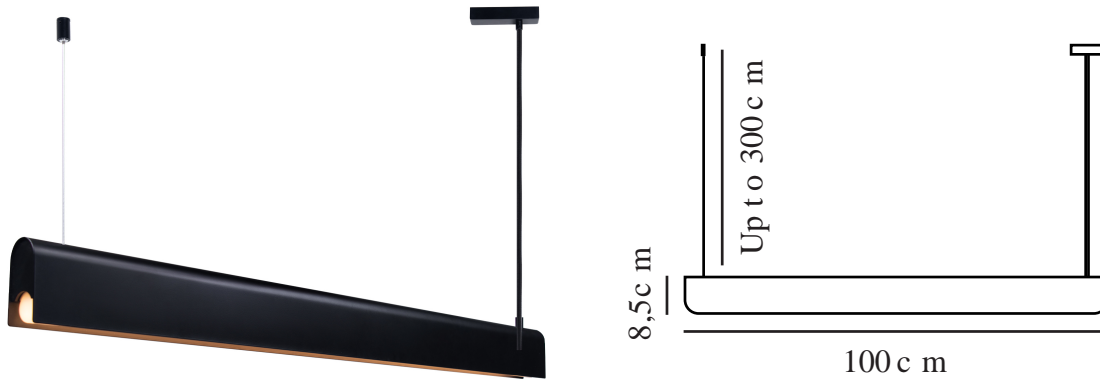

# BEAU 100 | SUSPENSION | NOIR

2220483003

Tension (V): 220-240 Volt  
Protection IP: IP20  
Puissance maximale de l'ampoule (W): 15W  
Classe (Classe 1, Classe 2, Classe 3): Classe 2 (Double isolation)  
Culot d'ampoule: S14S

Matière première: Métal  
Matériau secondaire: Matière plastique  
Couleur du câble: Noir  
Longueur du câble (cm): 300  
Matériau de surface du câble: Textile  
Le câble est-il remplaçable: False

Couleur: Noir  
Hauteur (cm): 8.5  
Largeur (cm): 100  
Longueur (cm): 107

EAN: 5704924010248  
Numéro d'article: 2220483003  
Pièces par unité d'emballage: 3  
Hauteur de la boîte de vente (cm): 107

Largeur de la boîte de vente (cm): 16  
Profondeur de la boîte de vente (cm): 14  
Volume de la boîte de vente m<sup>3</sup>: 0.024  
Poids net du produit (kg): 2.55

- Minimalisme scandinave • Design fin • Majestueux au-dessus d'une table à manger ou dans la cuisine
- Ampoule remplaçable • Ampoule incluse

Conçue par le studio de design danois Mavro/Lefèvre, la suspension Beau repose sur l'idée de faire sortir horizontalement la silhouette d'une lampe dans l'espace. Beau a un design fin et minimaliste qui est magnifique au-dessus d'une table à manger ou dans la cuisine. Livré avec une ampoule remplaçable.