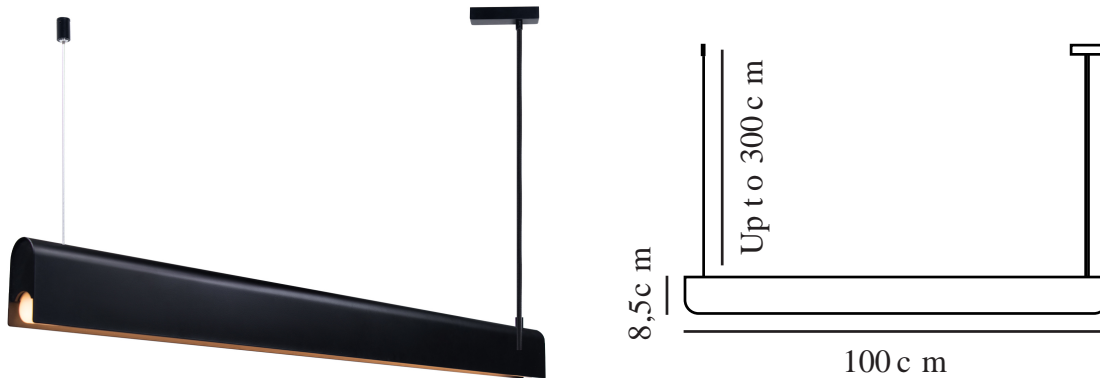

BEAU 100 | HANGERS / OPGESCHORTE VERLICHTING | ZWART

2220483003

Spanning (V): 220-240 Volt
IP-graad: IP20
Maximaal lampvermogen (W):
15W
Klasse (Klasse 1, Klasse 2,
Klasse 3): Klasse 2 (Dubbele
isolatie)
Lampfitting: S14S

Primair materiaal: Metaal
Secundair materiaal: Plastic
Kleur van de kabel: Zwart
Lengte van de kabel (cm): 300
Oppervlaktmateriaal van de
kabel:: Textiel
Is de kabel vervangbaar?: False

Kleur: Zwart
Hoogte (cm): 8.5
Breedte (cm): 100
Lengte (cm): 100
EAN: 5704924010248

Artikelnummer: 2220483003
Stuks per masterdoos: 3
Hoogte verkoopdoos (cm): 107
Breedte verkoopdoos (cm): 16
Diepte verkoopdoos (cm): 14
Verkoopdoos inhoud m³ : 0.024
Nettogewicht product (kg): 2.55

Helderheid van licht (Lumen):
1500
Kleurtemperatuur (K): 2700
Ra-waarde : 80
Levensduur (uur): 25000
Stralingshoek (°) : 360
Energieklasse: F

- Scandinavisch minimalisme • Slank design • Mooi boven een eettafel of in de keuken
- Vervangbare lamp • Lamp inbegrepen

ENERGY

Design For The People
2220483003

A
B
C
D
E
F
G

F

15
kWh/1000h

2019/2015

De Beau hanglamp, ontworpen door de Deense ontwerpstudio Mavro/Lefèvre, is gebaseerd op het idee om het silhouet van een lamp horizontaal in de ruimte te duwen. Beau heeft een slank, minimalistisch design dat prachtig staat boven een eettafel of in de keuken. Wordt geleverd met een vervangbare lamp.