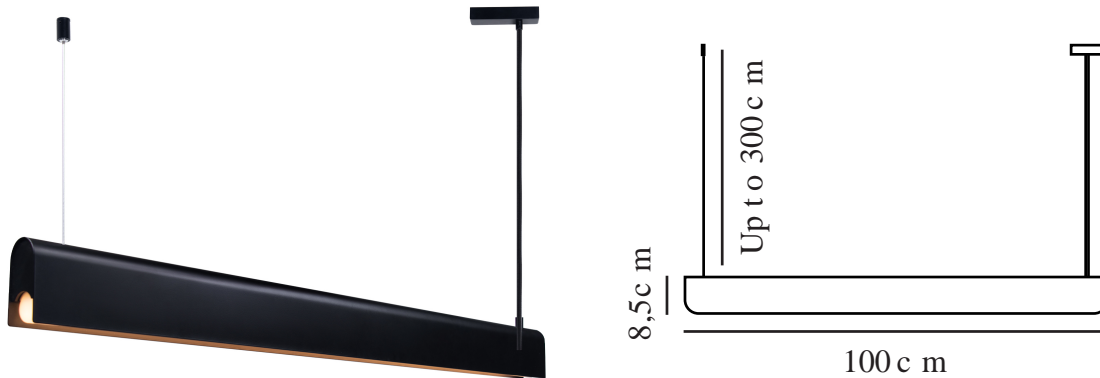

# BEAU 100 | TAKPENDEL | SORT

2220483003

Spending (V): 220-240 Volt  
IP-grad: IP20  
Maksimal lysstyrke (W): 15W  
Klasse (Klasse 1, Klasse 2, Klasse 3): Klasse 2 (Dobbelt isolert)  
Pæresokkel: S14S

Primært materiale: Metal  
Sekundært materiale: Plast  
Kabelfarge: Sort  
Kabellengde (cm): 300  
Kabelens overflatemateriale: Tekstil  
Kan kabelen byttes ut?: False

Farge: Sort

Høyde (cm): 8.5  
Bredde (cm): 100  
Lengde (cm): 100

EAN: 5704924010248  
Artikkelnummer: 2220483003

Stk. per master box: 3  
Høyde på salgseske (cm): 107  
Bredde på salgseske (cm): 16  
Dybde på salgseske (cm): 14  
Volum i salgseske m<sup>3</sup> : 0.024  
Produktets nettovekt (kg): 2.55

Lysstyrke (Lumen): 1500  
Fargetemperatur (K): 2700  
Ra-verdi : 80  
Levetid (timer): 25000  
Strålevinkel (°) : 360  
Energiklasse: F  
Faktisk strømbruk (W): 15

- Skandinavisk minimalisme
- Slankt design
- Nydelig over et spisebord eller på kjøkkenet
- Utskiftbar pære
- Pære inkludert

Pendellampen Beau er designet av det danske designstudioet Mavro/Lefèvre, og bygger på ideen om å ekstrudere silhuetten til en lampe horisontalt i rommet. Beau har et slankt og minimalistisk design som ser vakkert ut over et spisebord eller på kjøkkenet. Leveres med utskiftbar pære.