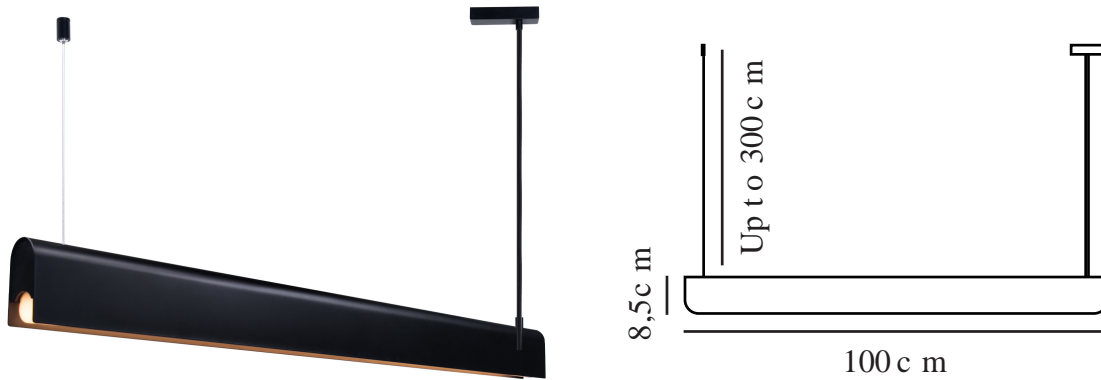

BEAU 100 | TAKLAMPA | SVART

2220483003

Spänning (V): 220-240 Volt
IP-grad: IP20
Maximal lampeffekt (W): 15W
Klass (Klass 1, Klass 2, Klass 3):
Klass 2 (Dubbel isolerad)
Lampfatning: S14S

Höjd (cm): 8.5
Bredd (cm): 300
Längd (cm): 100
EAN: 5704924010248
Artikelnummer: 2220483003

Antal per kolla: 3
Säljförpackning höjd (cm): 107
Säljförpackning bredd cm: 16
Säljförpackning djup (cm): 14
Säljförpackning volym m³: 0.024
Productens nettovikt (kg): 2.55

Primärt material: Metall
Sekundärt material: Plast
Kabelfärg: Svart
Kabellängd (cm): 300
Ytmaterial på kabeln: Textil
Är kabeln utbyttbar?: False
Färg: Svart

Ljusstyrka (lumen): 1500
Färgtemperatur (K): 2700
Ra-värde : 80
Livslängd (timmar): 25000
Ljusspridningsvinkel (°) : 360
Energiklass: F
Faktisk watt (W): 15

- Skandinavisk minimalism • Tunn design • Vackert ovanför ett matbord eller i köket
- Utbyttbar glödlampa • Glödlampa ingår