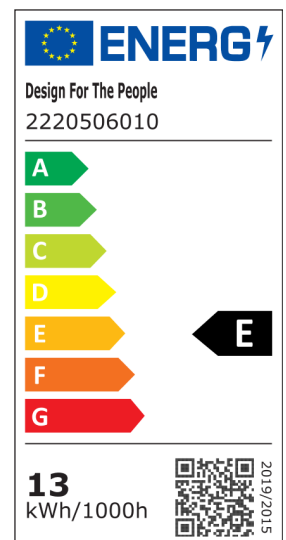

Tension (V): 220-240 Volt
Protection IP: IP20
Classe (Classe 1, Classe 2, Classe 3): Classe 2 (Double isolation)
Culot d'ampoule: LED Module

Matière première: Métal
Matériau secondaire: Matière plastique
Couleur: Gris

Hauteur (cm): 11.7

Largeur (cm): 30
Diamètre de l'abat-jour (cm): 30
Dimension socle extérieur (cm): 10.6
Longueur (cm): 30
Angle de basculement (°): 35
Angle de rotation (°): 350

EAN: 5704924011399
Numéro d'article: 2220506010
Pièces par unité d'emballage: 3
Hauteur de la boîte de vente (cm): 37.5
Largeur de la boîte de vente (cm): 34.5

Profondeur de la boîte de vente (cm): 19.5
Volume de la boîte de vente m³: 0.0252
Poids net du produit (kg): 1.101

Luminosité de l'éclairage (Lumen): 610
Température de couleur (K): 3000
Valeur Ra : 80
Durée de vie (heures): 30000
Angle de diffusion de l'éclairage (°) : 120
Candela (cd) (pour lampe directionnelle uniquement): 0
Classe énergétique: E
Puissance active (W): 13

- Tête d'éclairage orientable pour une lumière directionnelle • Dimmable • Lumière douce et diffuse
- Détail en laiton élégant • Garantie LED de 5 ans