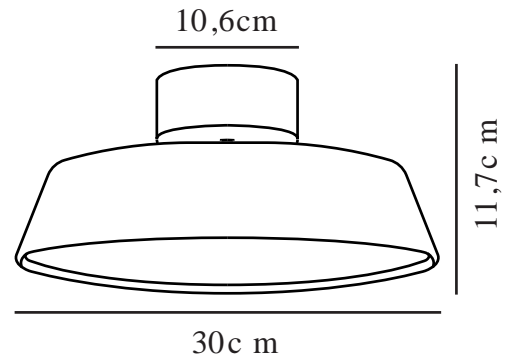

KAITO DIM | PLAFONNIER | GRIS

2220506010

Tension (V): 220-240 Volt
Protection IP: IP20
Classe (Classe 1, Classe 2, Classe 3): Classe 2 (Double isolation)
Culot d'ampoule: LED Module

Matière première: Métal
Matériau secondaire: Matière plastique
Couleur: Gris

Hauteur (cm): 11.7

Largeur (cm): 30
Diamètre de l'abat-jour (cm): 30
Dimension socle extérieur (cm): 10.6
Longueur (cm): 30
Angle de basculement (°): 35
Angle de rotation (°): 350

EAN: 5704924011399
Numéro d'article: 2220506010
Pièces par unité d'emballage: 3
Hauteur de la boîte de vente (cm): 37.5
Largeur de la boîte de vente (cm): 34.5

Profondeur de la boîte de vente (cm): 19.5
Volume de la boîte de vente m³: 0.0252
Poids net du produit (kg): 1.101

Luminosité de l'éclairage (Lumen): 610
Température de couleur (K): 3000
Valeur Ra : 80
Durée de vie (heures): 30000
Angle de diffusion de l'éclairage (°) : 120
Candela (cd) (pour lampe directionnelle uniquement): 0
Classe énergétique: E
Puissance active (W): 13

- Tête d'éclairage orientable pour une lumière directionnelle • Dimmable • Lumière douce et diffuse
- Détail en laiton élégant • Garantie LED de 5 ans

Kaito Dim, imaginé par le designer danois Bønnelycke MDD, est conçu dans un design rond et moderne. Le module LED intégré est dimmable et assure une lumière douce et diffuse de la surface uniforme. L'articulation fonctionnelle en laiton ajoute une élégance éminente au design et permet de diriger la lumière dans n'importe quelle direction.