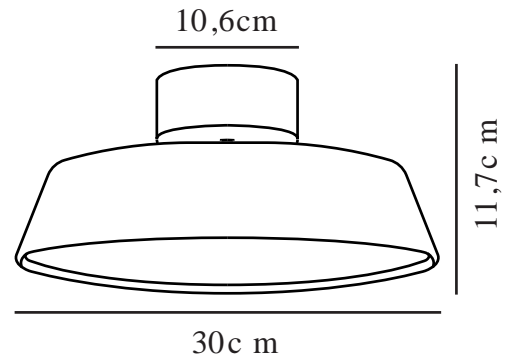

# KAITO DIM | PLAFONDVERLICHTING | GRIJS

2220506010

Spanning (V): 220-240 Volt  
IP-graad: IP20  
Klasse (Klasse 1, Klasse 2, Klasse 3): Klasse 2 (Dubbele isolatie)

Lampfitting: LED Module

Primair materiaal: Metaal  
Secundair materiaal: Plastic  
Kleur: Grijs

Hoogte (cm): 11.7  
Breedte (cm): 30  
Diameter kap (cm): 30  
Maat basis voor buiten (cm): 10.6  
Lengte (cm): 30  
Kantelhoek (°): 35  
Draaihoek (°): 350

EAN: 5704924011399  
Artikelnummer: 2220506010

Stuks per masterdoos: 3  
Hoogte verkoopdoos (cm): 37.5  
Breedte verkoopdoos (cm): 34.5  
Diepte verkoopdoos (cm): 19.5  
Verkoopdoos inhoud m<sup>3</sup> : 0.0252  
Nettogewicht product (kg): 1.101

Helderheid van licht (Lumen): 610  
Kleurtemperatuur (K): 3000  
Ra-waarde : 80  
Levensduur (uur): 30000  
Stralingshoek (°) : 120  
Candela (cd) (alleen voor gerichte lamp): 0  
Energieklasse: E  
Werkelijke Watt (W): 13

- Verstelbare lamp voor gericht licht
- Dimbaar
- Zacht en diffuus licht
- Elegant messing detail
- 5 jaar LED-garantie

Kaito Dim van de Deense ontwerper Bønnelycke MDD is uitgevoerd in een rond, modern design. De geïntegreerde LED-module is dimbaar en zorgt voor een zacht en diffuus licht van het uniforme oppervlak. Het functionele draaimechanisme, dat van messing is gemaakt, geeft het ontwerp een elegante superioriteit en de mogelijkheid om het licht in elke richting te richten.