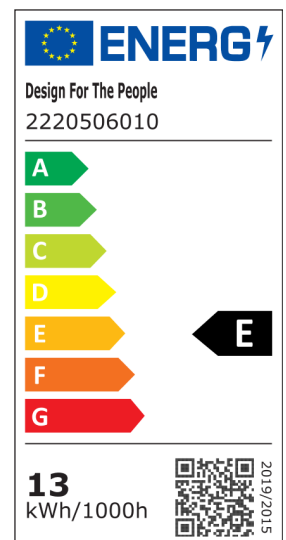

Spanning (V): 220-240 Volt
IP-graad: IP20
Klasse (Klasse 1, Klasse 2, Klasse 3): Klasse 2 (Dubbele isolatie)

Lampfitting: LED Module

Primair materiaal: Metaal
Secundair materiaal: Plastic
Kleur: Grijs

Hoogte (cm): 11.7
Breedte (cm): 30
Diameter kap (cm): 30
Maat basis voor buiten (cm): 10.6
Lengte (cm): 30
Kantelhoek (°): 35
Draaihoek (°): 350

EAN: 5704924011399
Artikelnummer: 2220506010

Stuks per masterdoos: 3
Hoogte verkoopdoos (cm): 37.5
Breedte verkoopdoos (cm): 34.5
Diepte verkoopdoos (cm): 19.5
Verkoopdoos inhoud m³ : 0.0252
Nettogewicht product (kg): 1.101

Helderheid van licht (Lumen): 610
Kleurtemperatuur (K): 3000
Ra-waarde : 80
Levensduur (uur): 30000
Stralingshoek (°) : 120
Candela (cd) (alleen voor gerichte lamp): 0
Energieklasse: E
Werkelijke Watt (W): 13

- Verstelbare lamp voor gericht licht
- Dimbaar
- Zacht en diffuus licht
- Elegant messing detail
- 5 jaar LED-garantie