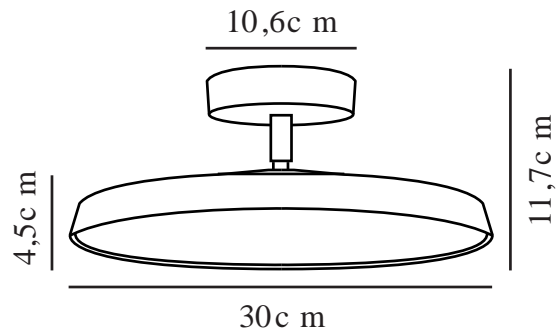

KAITO PRO 30 | TAKLAMPE | HVIT

2220516001

Spenning (V): 220-240 Volt
IP-grad: IP20
Klasse (Klasse 1, Klasse 2, Klasse 3): Klasse 2 (Dobbelt isolert)
Pæresokkel: LED Module

Primært materiale: Metal
Sekundært materiale: Plast
Farge: Hvit

Høyde (cm): 11.7
Bredde (cm): 30
Skjerm diameter (cm): 30
Skjerm høyde (cm): 4.5
Utvendig grunn dimensjon (cm): 10.6

Lengde (cm): 30
Tiltvinkel (°): 35
Svingvinkel (°): 350

EAN: 5704924011405
Artikkelnummer: 2220516001

Stk. per master box: 3
Høyde på salg seske (cm): 32.7
Bredde på salg seske (cm): 32.5
Dybde på salg seske (cm): 14.5
Volum i salg seske m³ : 0.015
Produktets nettovekt (kg): 1.785

Lysstyrke (Lumen): 1560
Fargetemperatur (K): 3000
Ra-verdi : 80
Levetid (timer): 30000
Strålevinkel (°) : 360
Energiklasse: E
Faktisk strømbruk (W): 18