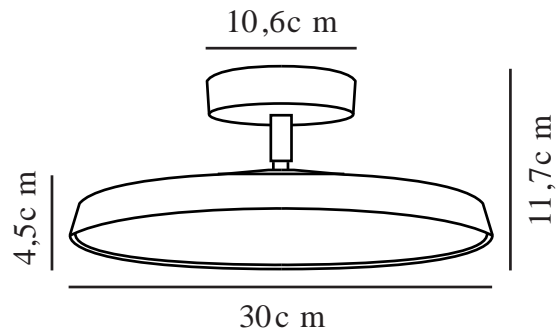

# KAITO PRO 30 | PLAFOND | VIT

2220516001

Spänning (V): 220-240 Volt  
IP-grad: IP20  
Klass (Klass 1, Klass 2, Klass 3):  
Klass 2 (Dubbel isolerad)  
Lampfatning: LED Module

Primärt material: Metall  
Sekundärt material: Plast  
Färg: Vit

Höjd (cm): 11.7  
Bredd (cm): 30  
Skärmdiameter (cm): 30  
Skärmhöjd (cm): 4.5  
Utvändigt basmått (cm): 10.6  
Längd (cm): 30

Tiltningvinkel (°): 35  
Rotationsvinkel (°): 350

EAN: 5704924011405  
Artikelnummer: 2220516001

Antal per kolla: 3  
Säljförpackning höjd (cm): 32.7  
Säljförpackning bredd cm: 32.5  
Säljförpackning djup (cm): 14.5  
Säljförpackning volym m<sup>3</sup>: 0.015  
Productens nettovikt (kg): 1.785

Ljusstyrka (lumen): 1560  
Färgtemperatur (K): 3000  
Ra-värde : 80  
Livslängd (timmar): 30000  
Ljusspridningsvinkel (°) : 360  
Energiklass: E  
Faktisk watt (W): 18