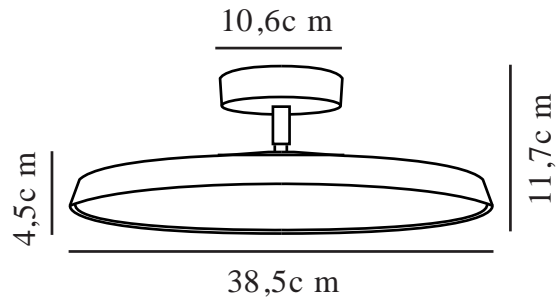

# KAITO PRO 40 | PLAFONNIER | BLANC

2220526001

Tension (V): 220-240 Volt  
Protection IP: IP20  
Classe (Classe 1, Classe 2, Classe 3): Classe 2 (Double isolation)  
Culot d'ampoule: LED Module

Matière première: Métal  
Matériau secondaire: Matière plastique  
Couleur: Blanc

Hauteur (cm): 11.7

Largeur (cm): 38.5  
Diamètre de l'abat-jour (cm): 38.5  
Hauteur de l'abat-jour (cm): 4.5  
Dimension socle extérieur (cm): 10.6  
Longueur (cm): 38.5  
Angle de basculement (°): 35  
Angle de rotation (°): 350

EAN: 5704924011429  
Numéro d'article: 2220526001  
Pièces par unité d'emballage: 3  
Hauteur de la boîte de vente (cm): 41.5  
Largeur de la boîte de vente (cm): 41.5

Profondeur de la boîte de vente (cm): 14.5  
Volume de la boîte de vente m<sup>3</sup>: 0.025  
Poids net du produit (kg): 2.38