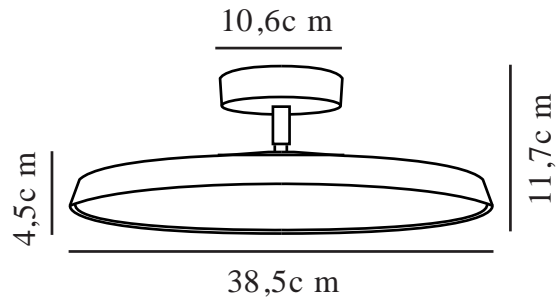

KAITO PRO 40 | PLAFOND | VIT

2220526001

Spänning (V): 220-240 Volt
IP-grad: IP20
Klass (Klass 1, Klass 2, Klass 3):
Klass 2 (Dubbel isolerad)
Lampfatning: LED Module

Primärt material: Metall
Sekundärt material: Plast
Färg: Vit

Höjd (cm): 11.7
Bredd (cm): 38.5
Skärmdiameter (cm): 38.5
Skärmhöjd (cm): 4.5
Utvändigt basmått (cm): 10.6
Längd (cm): 38.5
Tiltningvinkel (°): 35
Rotationsvinkel (°): 350

EAN: 5704924011429
Artikelnummer: 2220526001

Antal per kolla: 3
Säljförpackning höjd (cm): 41.5
Säljförpackning bredd (cm): 41.5
Säljförpackning djup (cm): 14.5
Säljförpackning volym m³: 0.025
Productens nettovikt (kg): 2.38

Ljusstyrka (lumen): 2270
Färgtemperatur (K): 3000
Ra-värde : 80
Livslängd (timmar): 30000
Ljusspridningsvinkel (°) : 360
Candela (cd) (endast för riktad
lampa): 0
Energiklass: E
Faktisk watt (W): 26