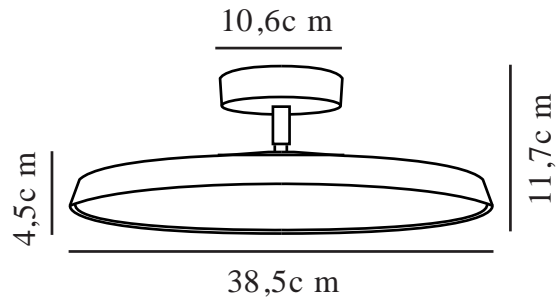

# KAITO PRO 40 | PLAFONDVERLICHTING | ZWART

2220526003

Spanning (V): 220-240 Volt  
IP-graad: IP20  
Klasse (Klasse 1, Klasse 2, Klasse 3): Klasse 2 (Dubbele isolatie)  
Lampfitting: LED Module

Primair materiaal: Metaal  
Secundair materiaal: Plastic  
Kleur: Zwart

Hoogte (cm): 11.7  
Breedte (cm): 38.5  
Diameter kap (cm): 38.5  
Hoogte kap (cm): 4.5  
Maat basis voor buiten (cm): 10.6  
Lengte (cm): 38.5  
Kantelhoek (°): 35  
Draaihoek (°): 350

EAN: 5704924011436  
Artikelnummer: 2220526003

Stuks per masterdoos: 3  
Hoogte verkoopdoos (cm): 41.5  
Breedte verkoopdoos (cm): 41.5  
Diepte verkoopdoos (cm): 14.5  
Verkoopdoos inhoud m<sup>3</sup> : 0.025  
Nettogewicht product (kg): 2.38

Helderheid van licht (Lumen): 2270  
Kleurtemperatuur (K): 3000  
Ra-waarde : 80  
Levensduur (uur): 30000  
Stralingshoek (°) : 360  
Candela (cd) (alleen voor gerichte lamp): 0  
Energieklasse: E  
Werkelijke Watt (W): 26