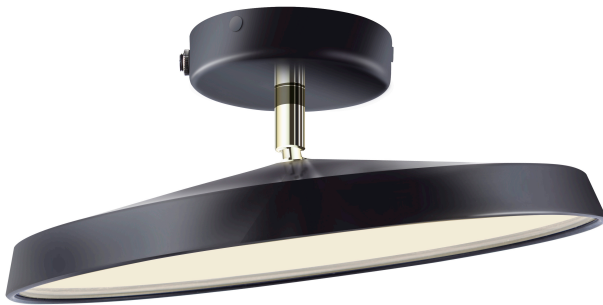

# KAITO PRO 40 | PLAFONDVERLICHTING | ZWART

2220526003

Spanning (V): 220-240 Volt  
IP-graad: IP20  
Klasse (Klasse 1, Klasse 2, Klasse 3): Klasse 2 (Dubbele isolatie)  
Lampfitting: LED Module

Primair materiaal: Metaal  
Secundair materiaal: Plastic  
Kleur: Zwart

Hoogte (cm): 11.7  
Breedte (cm): 38.5  
Diameter kap (cm): 38.5  
Hoogte kap (cm): 4.5  
Maat basis voor buiten (cm): 10.6  
Lengte (cm): 38.5  
Kantelhoek (°): 35  
Draaihoek (°): 350

EAN: 5704924011436  
Artikelnummer: 2220526003

Stuks per masterdoos: 3  
Hoogte verkoopdoos (cm): 41.5  
Breedte verkoopdoos (cm): 41.5  
Diepte verkoopdoos (cm): 14.5  
Verkoopdoos inhoud m<sup>3</sup> : 0.025  
Nettogewicht product (kg): 2.38

Helderheid van licht (Lumen): 2270  
Kleurtemperatuur (K): 3000  
Ra-waarde : 80  
Levensduur (uur): 30000  
Stralingshoek (°) : 360  
Candela (cd) (alleen voor gerichte lamp): 0  
Energieklasse: E  
Werkelijke Watt (W): 26

- Verstelbare lamp voor gericht licht • Dimbaar • Zacht en diffuus licht
- Slank design • Elegant messing detail • 5 jaar LED-garantie

Met Kaito Pro heeft Bønnelycke MDD een plafondarmatuur gecreëerd dat breekt met traditie. Een plafondarmatuur waar design en innovatie samensmelten tot iets groters. De vorm onderscheidt zich als scherp en modern en als een uniform, lichtgevend oppervlak. Het functionele kipscharnier, gemaakt van messing, voegt een elegante superioriteit toe aan het design. Vast 24W led-paneel.