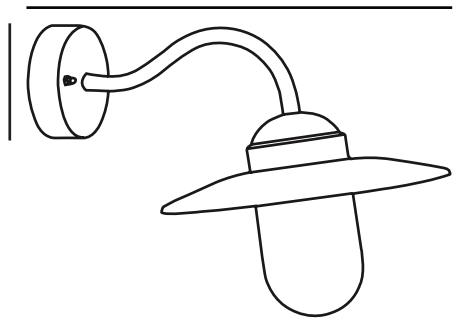

LUXEMBOURG | APPLIQUE MURALE | NOIR

22671003

nordlux®

Tension (V): 230 Volt
Protection IP: IP54
Puissance maximale de l'ampoule (W): 60W
Classe (Classe 1, Classe 2, Classe 3): Classe 2 (Double isolation)
Culot d'ampoule: E27
Connexion parallèle: True

Matière première: Métal
Matériau secondaire: Verrerie
Couleur du verre: Transparent
Convient pour le bord de mer: False
Couleur: Noir

Hauteur (cm): 27
Largeur (cm): 27.5
Diamètre de l'abat-jour (cm): 27.5
Projection (cm): 42

• Connexion parallèle intégrée

Cette élégante applique murale de la série Luxembourg de Nordlux est une lampe extérieure classique avec un globe en verre qui éclaire magnifiquement votre entrée, votre allée de garage, votre terrasse ou votre patio. La lampe peut être montée en parallèle avec plusieurs lampes. Elle utilise une ampoule à LED.