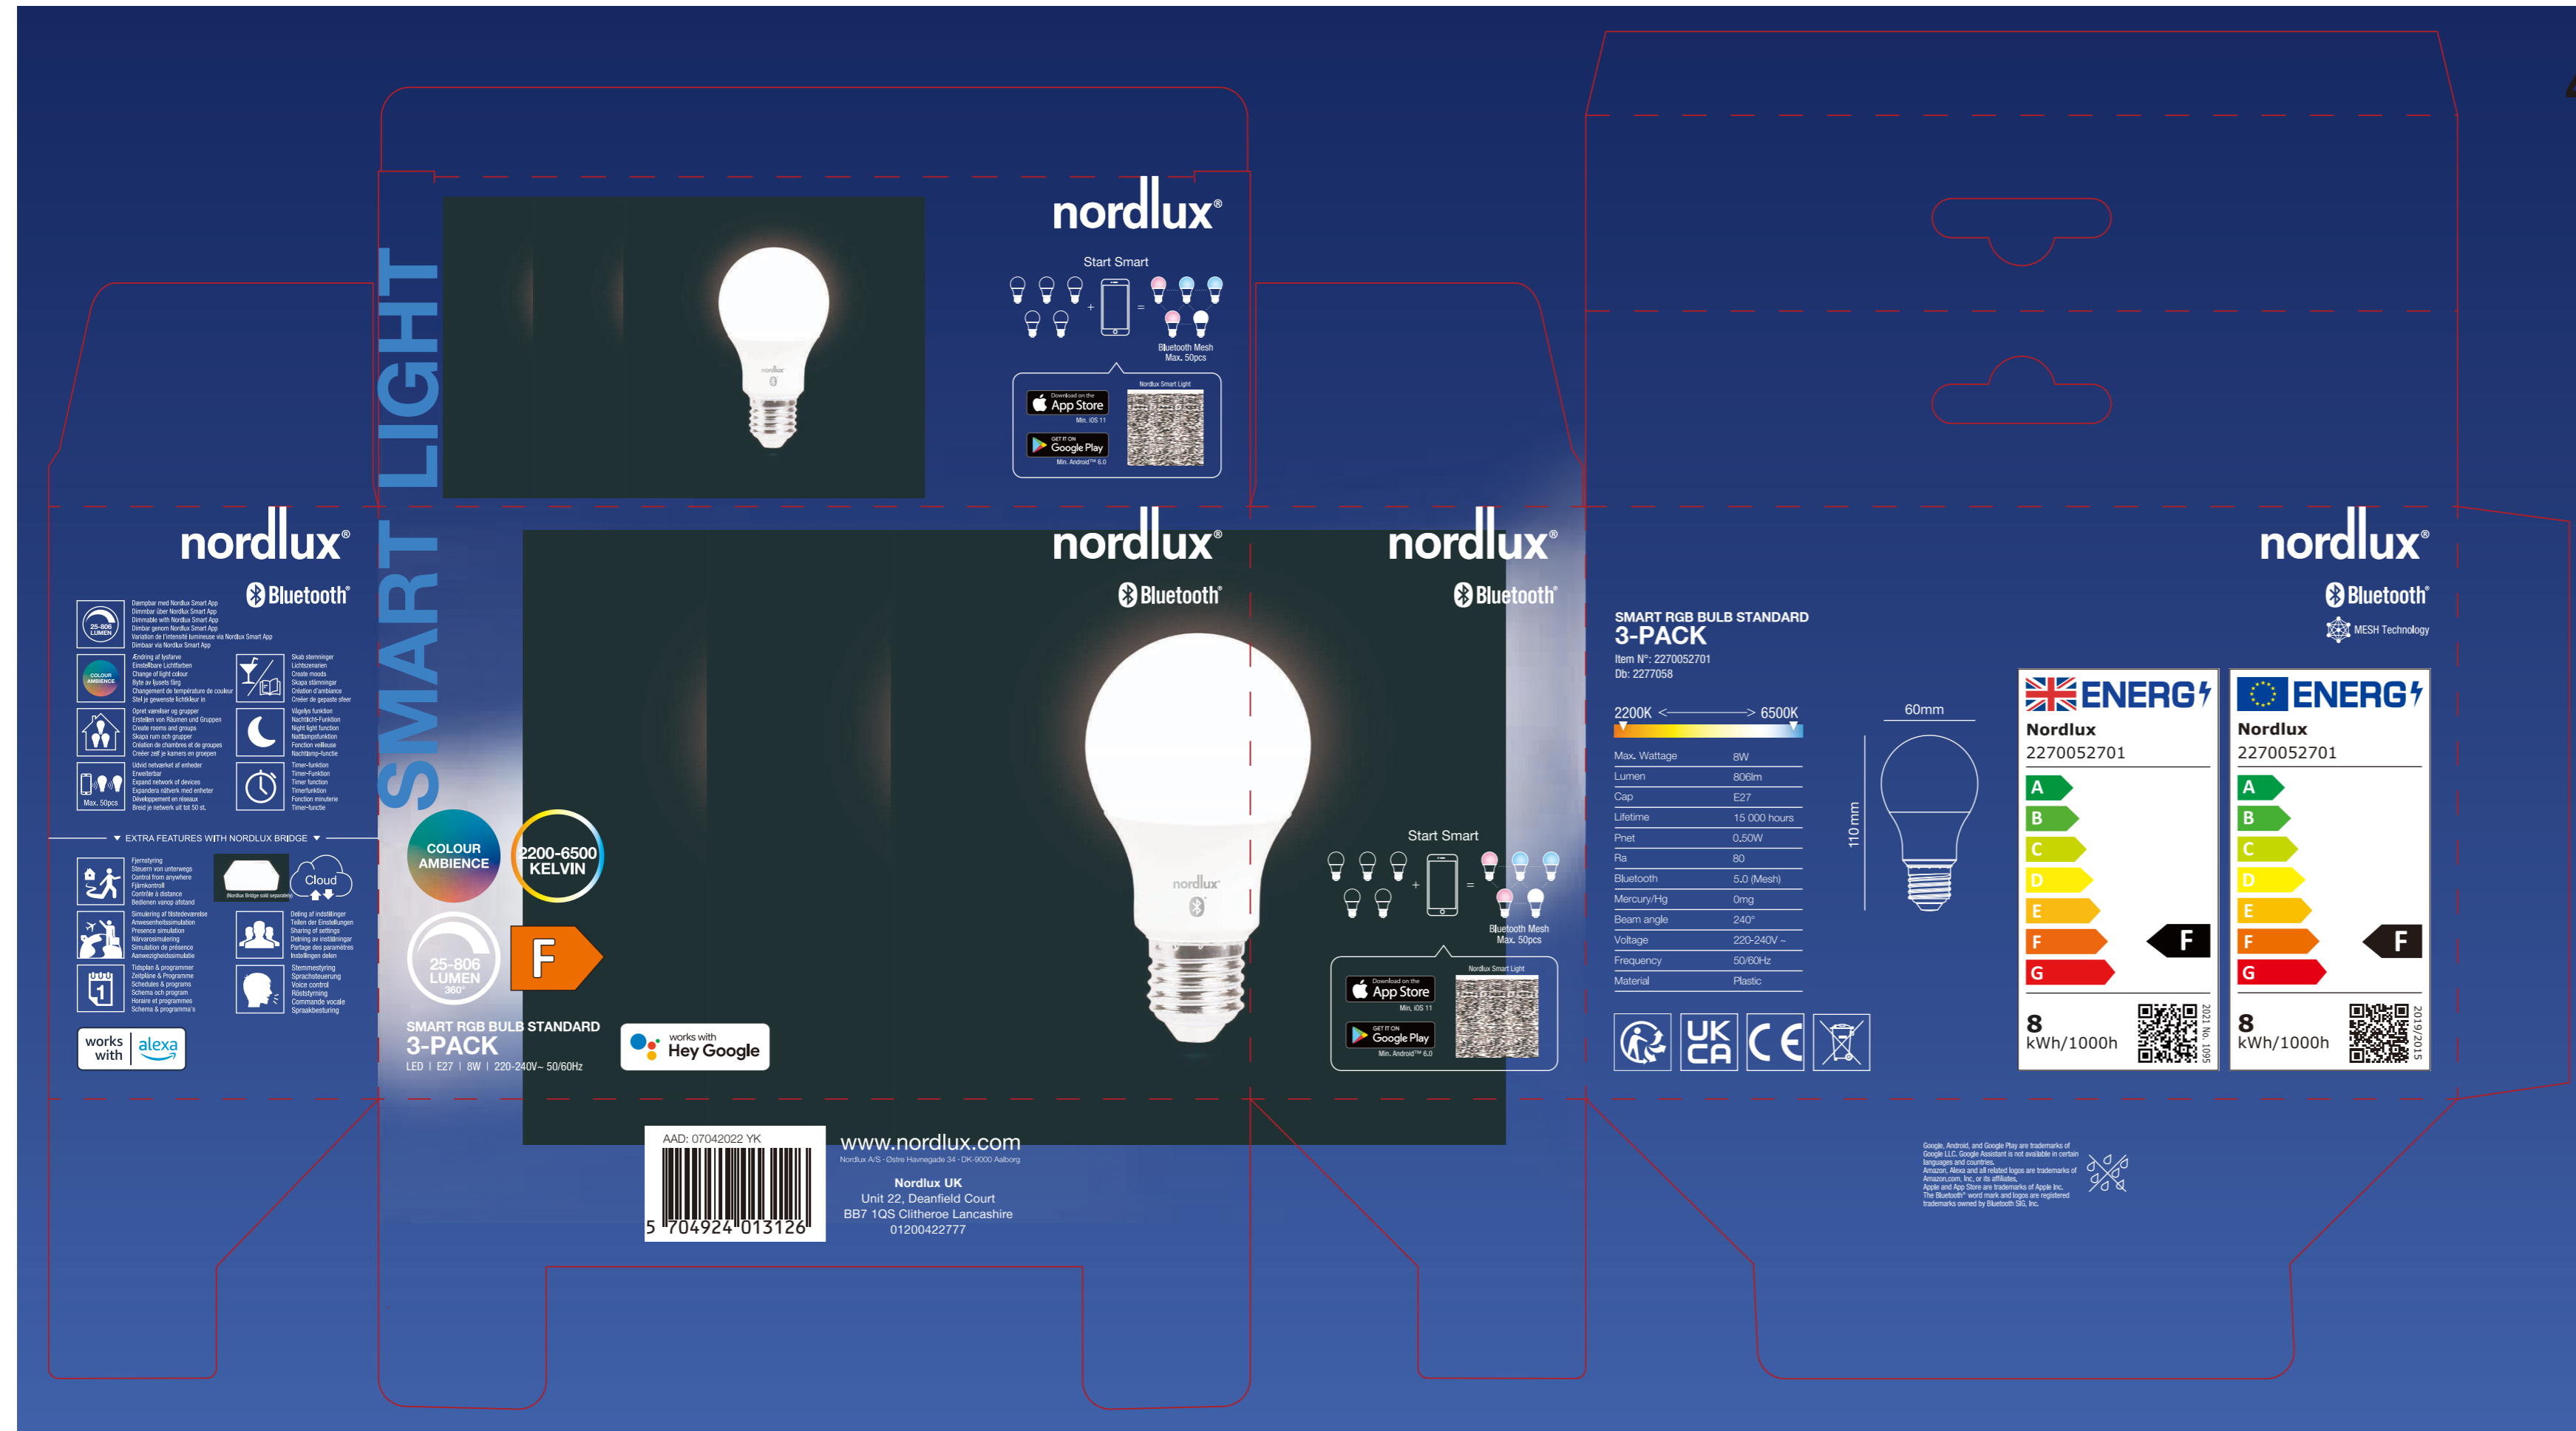

400g灰底白板纸 L×W×H 156×60×106mm size 451×251mm

400g灰底白板纸 L×W 180×115mm

L: 1827 为日期码，随单变更。