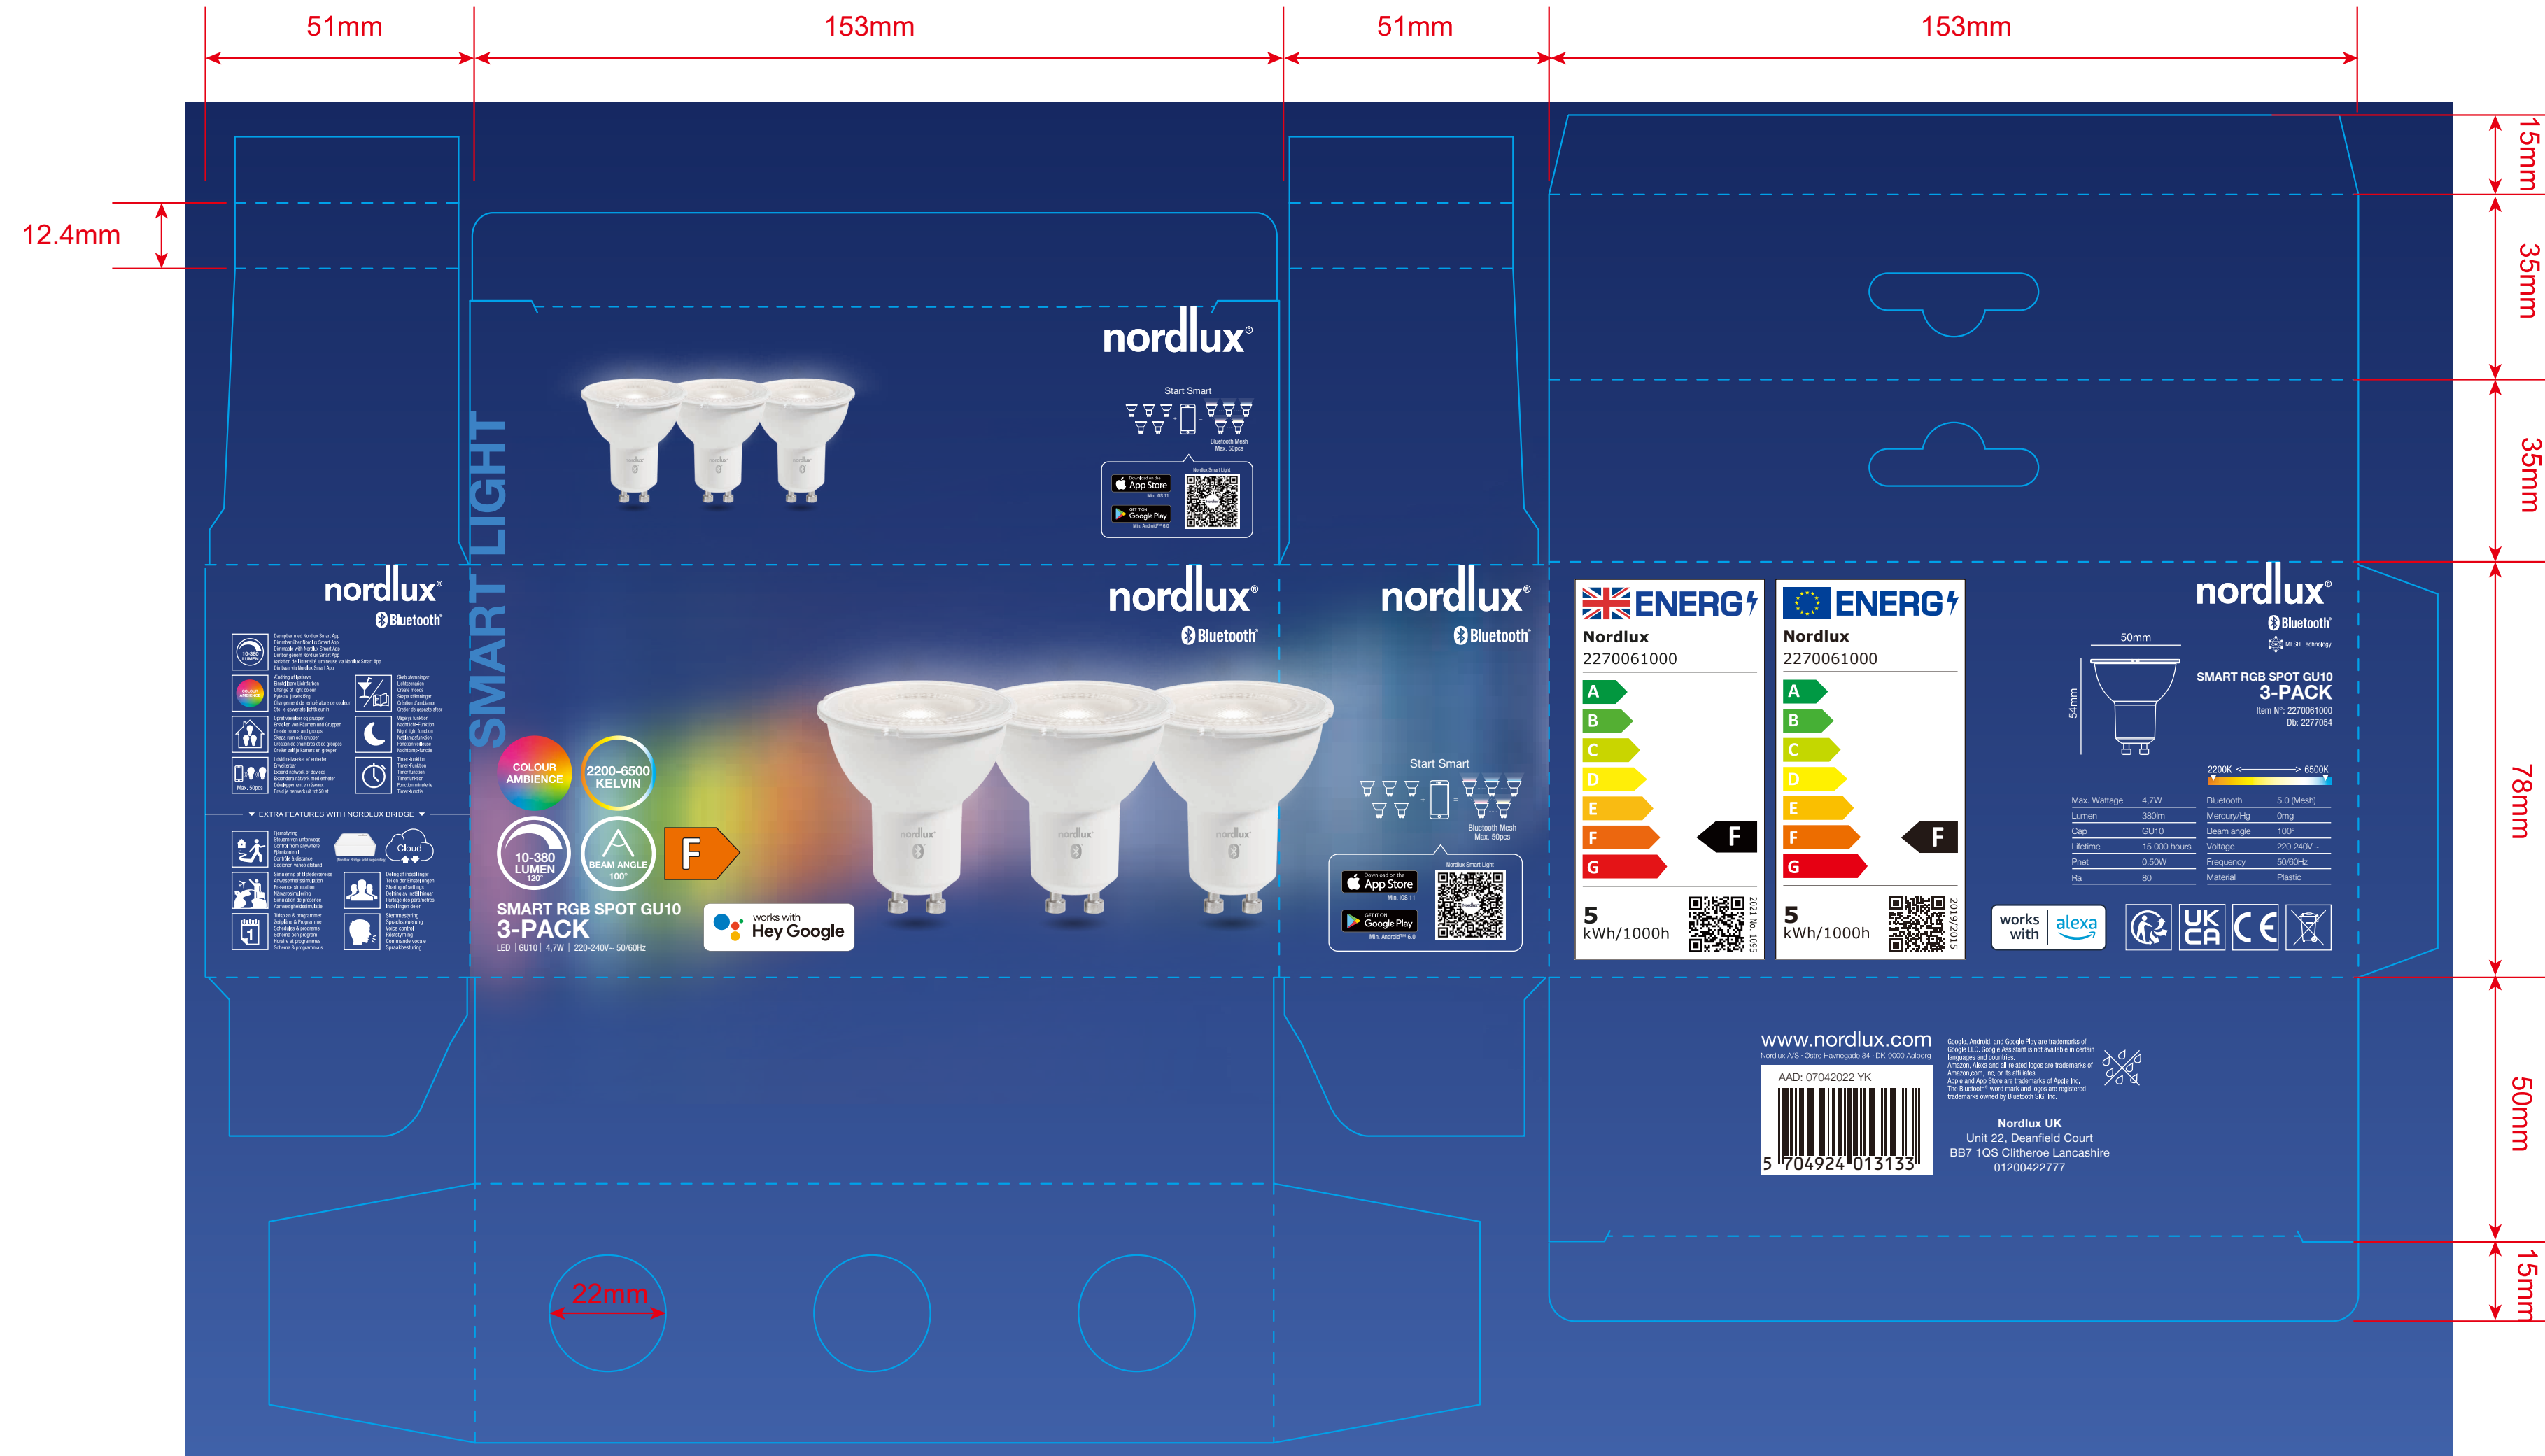

400g灰底白板纸 153×51×78mm 展开尺寸422×251mm 4色 覆亚膜 糊挂钩

51mm

153mm

51mm

153mm

15mm

35mm

35mm

78mm

50mm

15mm

12.4mm

22mm

nordlux® Bluetooth

nordlux®

nordlux® Bluetooth