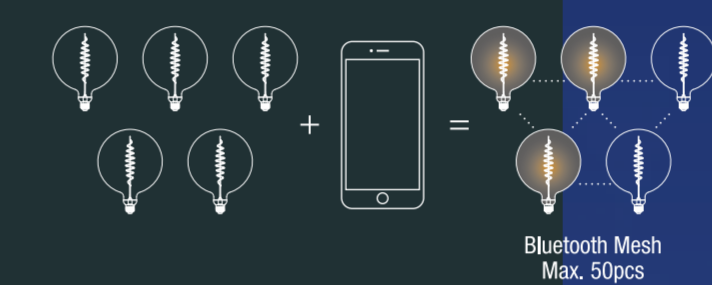

Start Smart

Nordlux Smart Light

Min. iOS 11

Min. Android™ 6.0

Bluetooth Mesh
Max. 50pcs

nordlux®