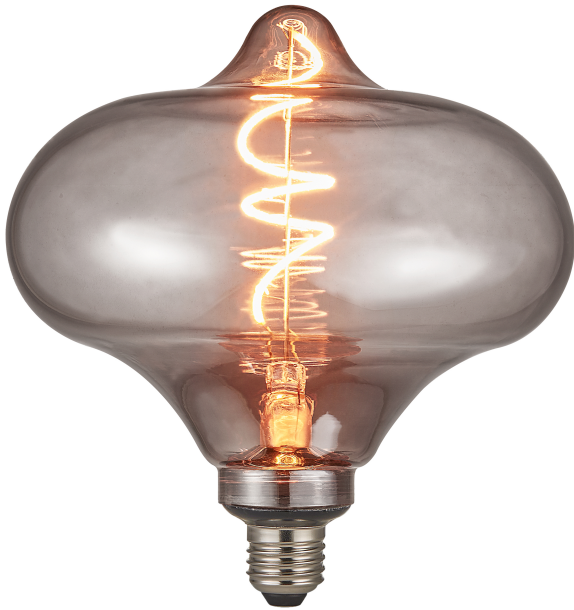

**DECO E27 | G186 LANTERN | DIM | 1700 KELVIN |  
100 LUMEN | LEUCHTMITTEL | RAUCHFARBEN**

**nordlux®**

2290032747

Spannung (V): 220-240 Volt  
Leuchtmittelsockel: E27

Hauptmaterial: Glas  
Farbe: Rauchfarben

Höhe (cm): 19.5

EAN: 5400848003013  
TUN: 2358829  
Artikelnummer: 2290032747  
Stück pro Hauptkarton: 3  
Verkaufsbox Höhe (cm): 21  
Verkaufsbox Breite (cm): 19

Verkaufsbox Tiefe (cm): 19  
Verkaufsbox Volumen m<sup>3</sup>: 0.0076  
Produkt Nettogewicht (kg): 0.253

Helligkeit des Lichts (Lumen): 100  
Farbtemperatur (K): 1700  
Ra-Wert : 80  
Lebensdauer (Std.): 15000  
Abstrahlwinkel (°) : 360  
Candela (cd) (nur für Lampen mit gebündeltem Licht): 0  
Energieklasse: Exempt  
Tatsächliche Watt (W): 4