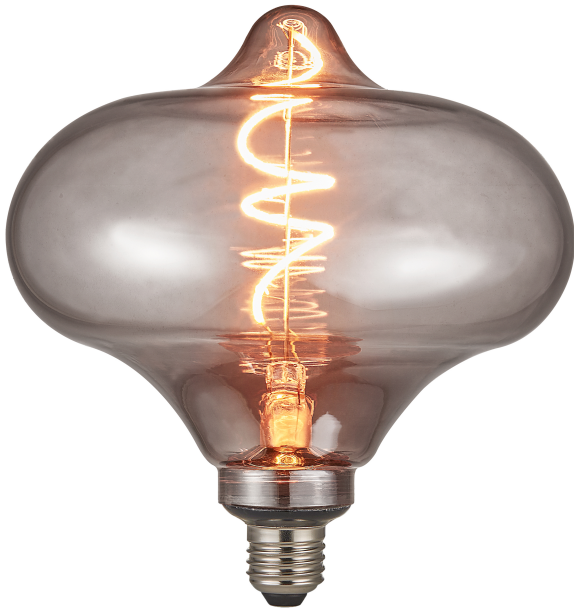

**DECO E27 | G186 LANTERN | DIM | 1700 KELVIN |
100 LUMEN | PÆRE | RØGFARVET**

nordlux®

2290032747

Spænding (V): 220-240 Volt
Pærefatning: E27

Primært materiale: Glas
Farve: Røgfarget

Højde (cm): 19.5

EAN-nummer: 5400848003013
TUN: 2358829
Varenummer: 2290032747
Stk. pr. master-kasse: 3

Salgskasse, højde (cm): 21
Salgskasse, bredde (cm): 19
Salgskasse, dybde (cm): 19
Salgskasse, volumen (m³):
0.0076
Nettovægt af produkt (kg): 0.253

Lysstyrke (lumen): 100
Farvetemperatur (K): 1700
Ra-værdi : 80
Levetid (timer): 15000
Strålevinkel (°) : 360
Candela (cd) (kun for
retningsbestemt lampe): 0
Energiklasse: Exempt
Faktisk effekt (W): 4