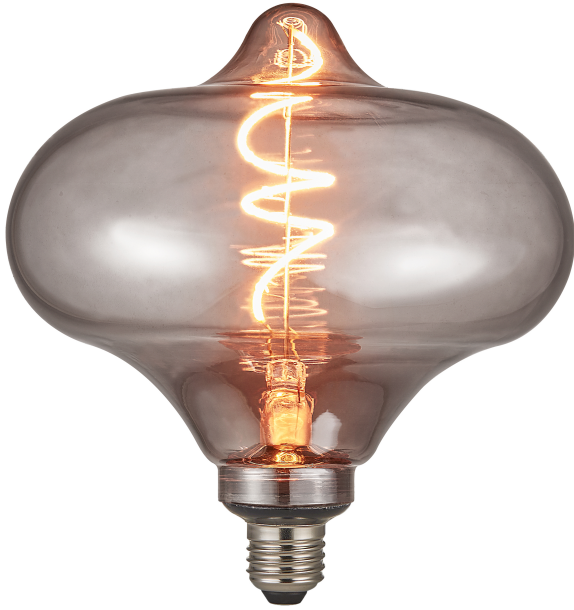

**DECO E27 | G186 LANTERN | DIM | 1700 KELVIN |  
100 LUMEN | LYSPÆRE | SMOKY**

**nordlux®**

2290032747

Spenning (V): 220-240 Volt  
Pæresokkel: E27

Primært materiale: Glas  
Farge: Smoky

Høyde (cm): 19.5

EAN: 5400848003013  
TUN: 2358829  
Artikkelnummer: 2290032747  
Stk. per master box: 3

Høyde på salgseske (cm): 21  
Bredde på salgseske (cm): 19  
Dybde på salgseske (cm): 19  
Volum i salgseske m<sup>3</sup>: 0.0076  
Produktets nettovekt (kg): 0.253

Lysstyrke (Lumen): 100  
Fargetemperatur (K): 1700  
Ra-verdi : 80  
Levetid (timer): 15000  
Strålevinkel (°) : 360  
Candela (cd) (kun for  
retningsbestemt lampe): 0  
Energiklasse: Exempt  
Faktisk strømbruk (W): 4