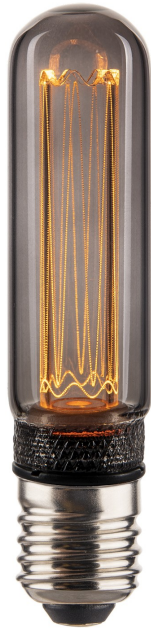

# DECO E27 | T30 TINY HILL | DIM | 1800 KELVIN | 35 nordlux® LUMEN | PÆRE | RØGFARVET

2290052747

Spænding (V): 220-240 Volt  
Pærefatning: E27  
: True

Primært materiale: Glas  
Farve: Røgfarvet

Højde (cm): 12.6

EAN-nummer: 5704924013348  
TUN: 2298466  
Varenummer: 2290052747  
Stk. pr. master-kasse: 12  
Salgskasse, højde (cm): 14  
Salgskasse, bredde (cm): 3.9

Salgskasse, dybde (cm): 3.9  
Salgskasse, volumen (m<sup>3</sup>):  
0.0002  
Nettovægt af produkt (kg): 0.056

Lysstyrke (lumen): 35  
Farvetemperatur (K): 1800  
Ra-værdi : 80  
Levetid (timer): 15000  
Strålevinkel (°) : 360  
Energiklasse: Exempt  
Faktisk effekt (W): 2.3

Lille T30 dekorativ pære med E27-fatning og et smukt lysmønster. Denne pære er 126 mm høj, har en røgfarvet finish og giver et varmt, dæmpbart lys. Perfekt til at skabe en hyggelig stemning.