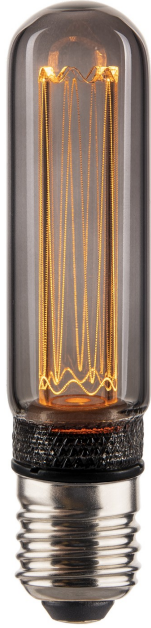

DECO E27 | T30 TINY HILL | DIM | 1800 KELVIN | 35 **nordlux**[®] LUMEN | BOLLEN | GEROOKT

2290052747

Spanning (V): 220-240 Volt
Lampfitting: E27
: True

Primair materiaal: Glas
Kleur: Gerookt

Hoogte (cm): 12.6

EAN: 5704924013348
TUN: 2298466

Artikelnummer: 2290052747
Stuks per masterdoos: 12

Hoogte verkoopdoos (cm): 14
Breedte verkoopdoos (cm): 3.9
Diepte verkoopdoos (cm): 3.9
Verkoopdoos inhoud m³ : 0.0002
Nettogewicht product (kg): 0.056

Helderheid van licht (Lumen): 35
Kleurtemperatuur (K): 1800
Ra-waarde : 80
Levensduur (uur): 15000
Stralingshoek (°) : 360
Energieklasse: Exempt
Werkelijke Watt (W): 2.3

Tiny T30 decoratieve lamp met E27 fitting en een prachtig patroon in de lichtbron. Deze lamp is 126 mm hoog, heeft een smokey finish en geeft een warm licht dat gedimd kan worden. Perfect om een gezellige sfeer te creëren.