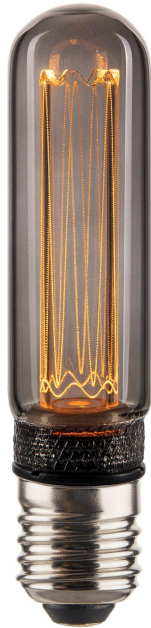

DECO E27 | T30 TINY HILL | DIM | 1800 KELVIN | 35 nordlux® LUMEN | LYSPÆRE | SMOKY

2290052747

Spenning (V): 220-240 Volt
Pæresokkel: E27
: True

Primært materiale: Glas
Farge: Smoky

Høyde (cm): 12.6

EAN: 5704924013348
TUN: 2298466
Artikkelnummer: 2290052747
Stk. per master box: 12

Høyde på salgseske (cm): 14
Bredde på salgseske (cm): 3.9
Dybde på salgseske (cm): 3.9
Volum i salgseske m³ : 0.0002
Produktets nettovekt (kg): 0.056

Lysstyrke (Lumen): 35
Fargetemperatur (K): 1800
Ra-verdi : 80
Levetid (timer): 15000
Strålevinkel (°) : 360
Energiklasse: Exempt
Faktisk strømbruk (W): 2.3

Liten T30 dekorativ pære med E27-sokkel og et vakkert lyskildemønster. Denne pæren er 126 mm høy, har en røykaktig finish og gir et varmt lys som kan dimmes. Perfekt for å skape en koselig atmosfære.