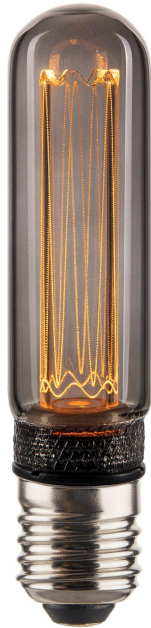

DECO E27 | T30 TINY HILL | DIM | 1800 KELVIN | 35 **nordlux**[®] LUMEN | LJUSKÄLLA | RÖKFARVET

2290052747

Spänning (V): 220-240 Volt
Lampfatning: E27
: True

Primärt material: Glas
Färg: Rökfarvet

Höjd (cm): 12.6

EAN: 5704924013348
TUN: 2298466
Artikelnummer: 2290052747
Antal per kolla: 12
Säljförpackning höjd (cm): 14
Säljförpackning bredd cm: 3.9

Säljförpackning djup (cm): 3.9
Säljförpackning volym m³: 0.0002
Productens nettovikt (kg): 0.056

Ljusstyrka (lumen): 35
Färgtemperatur (K): 1800
Ra-värde : 80
Livslängd (timmar): 15000
Ljusspridningsvinkel (°) : 360
Energiklass: Exempt
Faktisk watt (W): 2.3

Liten T30 dekorativ glödlampa med E27-sockel som ger ett vackert mönster från ljuskällan. Denna glödlampa är 126 mm hög, har en rökfärgad finish och ger ett varmt ljus som kan dimras. Perfekt för att skapa en mysig atmosfär.