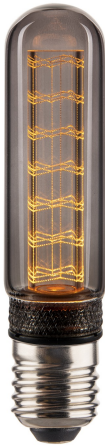

E27 | PÆRE | RØGFARVET

2290092747

nordlux®

Spænding (V): 220-240 Volt
Pærefatning: E27
: True

Primært materiale: Glas
Farve: Røgfarvet

Højde (cm): 12.6

EAN-nummer: 5704924013430
TUN: 2298478
Varenummer: 2290092747
Stk. pr. master-kasse: 12
Salgskasse, højde (cm): 14
Salgskasse, bredde (cm): 3.9

Salgskasse, dybde (cm): 3.9
Salgskasse, volumen (m³):
0.0002
Nettovægt af produkt (kg): 0.056

Lysstyrke (lumen): 35
Farvetemperatur (K): 1800
Ra-værdi : 0
Levetid (t.): 15000
Strålevinkel (°) : 360
Energiklasse: Exempt
Faktisk effekt (W): 2.3

Lille T30 dekorativ pære med E27-fatning og et smukt lysmønster. Denne pære er 126 mm høj, har en røgfarvet finish og giver et varmt, dæmpbart lys. Perfekt til at skabe en hyggelig stemning.