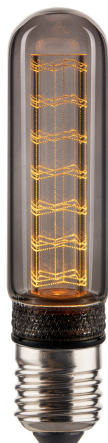

E27 | AMPOULE | SMOKED

2290092747

nordlux®

Tension (V): 220-240 Volt
Culot d'ampoule: E27
: True

Matière première: Verrerie
Couleur: Smoked

Hauteur (cm): 12.6

EAN: 5704924013430
TUN: 2298478
Numéro d'article: 2290092747
Pièces par unité d'emballage: 12
Hauteur de la boîte de vente (cm): 14
Largeur de la boîte de vente (cm): 3.9
Profondeur de la boîte de vente (cm): 3.9

Volume de la boîte de vente m³ : 0.0002
Poids net du produit (kg): 0.056
Luminosité de l'éclairage (Lumen): 35
Température de couleur (K): 1800
Valeur Ra : 0
Durée de vie (h): 15000
Angle de diffusion de l'éclairage (°) : 360
Classe énergétique: Exempt
Puissance active (W): 2.3

Petite ampoule décorative T30 avec un culot E27 et un beau motif de source lumineuse. Cette ampoule mesure 126 mm de haut, est dotée d'une finition fumée et émet une lumière chaude qui peut être atténuée. Parfaite pour créer une ambiance chaleureuse.