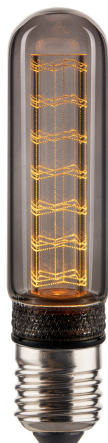

E27 | LJUSKÄLLA | RÖKFARVET

2290092747

nordlux®

Spänning (V): 220-240 Volt

Lampfatning: E27

: True

Primärt material: Glas

Färg: Rökfarvet

Höjd (cm): 12.6

EAN: 5704924013430

TUN: 2298478

Artikelnummer: 2290092747

Antal per kolla: 12

Säljförpackning höjd (cm): 14

Säljförpackning bredd cm: 3.9

Säljförpackning djup (cm): 3.9

Säljförpackning volym m³: 0.0002

Productens nettovikt (kg): 0.056

Ljusstyrka (lumen): 35

Färgtemperatur (K): 1800

Ra-värde : 0

Livslängd (h): 15000

Ljusspridningsvinkel (°) : 360

Energiklass: Exempt

Faktisk watt (W): 2.3

Liten T30 dekorativ glödlampa med E27-sockel som ger ett vackert mönster från ljuskällan. Denna glödlampa är 126 mm hög, har en rökfärgad finish och ger ett varmt ljus som kan dimras. Perfekt för att skapa en mysig atmosfär.