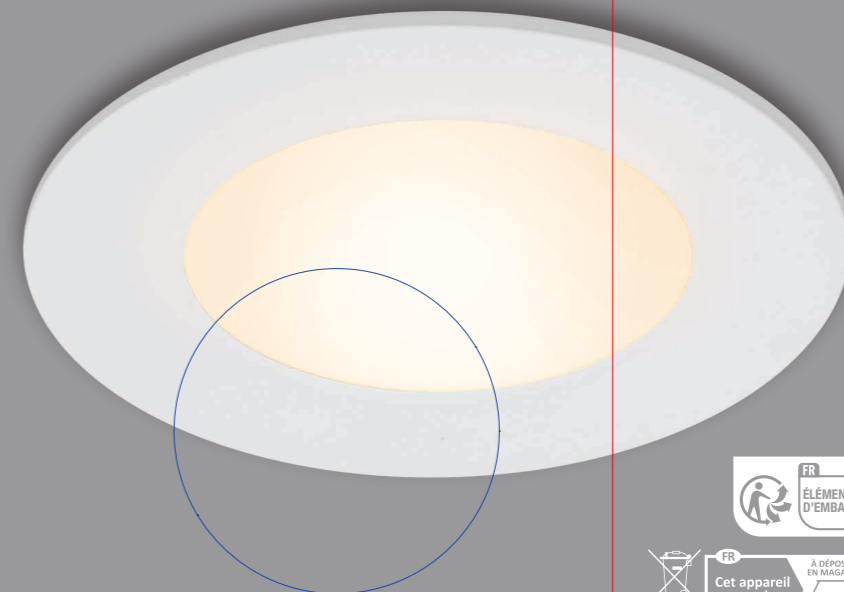

239 mm

130 mm

28

LEONIS IP65

Item N°: 2310016001
Db: 2319280
Hvid/Weiss/White
Vit/Blanc/Wit

Max. number of interconnections : 15pcs

Lumen	345lm
Dimmability	Non-dimmable
Wattage	4,5W LED
Light source	Fixed LED Module
CCT	2700K Warm white
IP class	IP65
Lifetime	20 000 hours
Voltage	220-240V - 50Hz
Class	Class II
Beam angle	110°
CRI	80
Mercury/Hg	0mg
Material	Plastic

www.nordlux.com
Nordlux A/S - Østre Havnegade 34 - DK-9000 Aalborg

ENERGY
Nordlux
2310016001

5 kWh/1000h

2019/2021

ENERGY
Nordlux
2310016001

5 kWh/1000h

2021 No. 1095

nordlux®

Parallelforbindelse muligt
Parallelanschaltung möglich
Parallel arranging possible
Mogel att parallekoppla
Montage en parallèle possible
Parallelle doorverbinding mogelijk

LEONIS IP65

2700K WARM WHITE

345 LUMEN
360°
4,5W

5 YEAR LED GUARANTEE

IP65 BATHROOM SAFE

PARALLEL CONNECTION

LEONIS IP65

2700K WARM WHITE

G

345 LUMEN
360°
4,5W

5 YEAR LED GUARANTEE

IP65 BATHROOM SAFE

PARALLEL CONNECTION

nordlux® 1-KIT

nordlux®

nordlux®

1-KIT

Nordlux UK
Unit 22, Deanfield Court
BB7 1QS Clitheroe Lancashire
01200422777

AAD: 06122023 YK

Height x Width x Depth COLOR BOX (CM)	NET WEIGHT COLOR BOX (KG)
13x13x5 CM	0.04 KG
GROSS WEIGHT COLOR BOX (KG)	VOLUME COLOR BOX (CBM)
0.122 KG	0.0008 CBM

130 mm

50 mm

373.458 mm