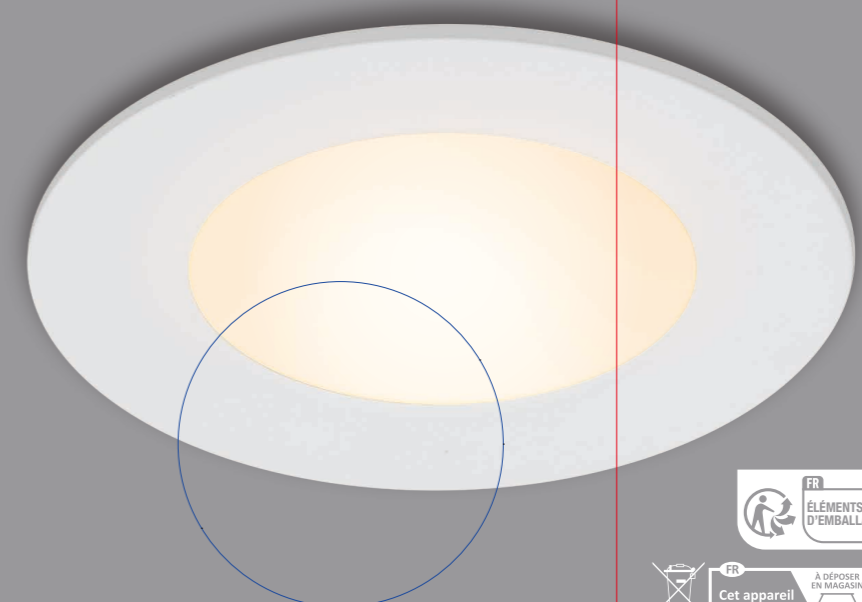

239 mm

130 mm

28

LEONIS IP65

Item N°: 2310016001
Db: 2319280
Hvid/Weiss/White
Vit/Blanc/Wit

Max. number of interconnections : 15pcs

Lumen	345lm
Dimmability	Non-dimmable
Wattage	4,5W LED
Light source	Fixed LED Module
CCT	2700K Warm white
IP class	IP65
Lifetime	20 000 hours
Voltage	220-240V - 50Hz
Class	Class II
Beam angle	110°
CRI	80
Mercury/Hg	0mg
Material	Plastic

www.nordlux.com
Nordlux A/S - Østre Havnegade 34 - DK-9000 Aalborg

ENERGY
Nordlux
2310016001

5 kWh/1000h

2019/2015

ENERGY
Nordlux
2310016001

5 kWh/1000h

2021 No. 1095

AAD: 02042026 YK

Height x Width x Depth COLOR BOX (CM)	NET WEIGHT COLOR BOX (KG)
13x13x5 CM	0.04 KG
GROSS WEIGHT COLOR BOX (KG)	VOLUME COLOR BOX (CBM)
0.122 KG	0.0008 CBM

nordlux®

nordlux®

LEONIS IP65

2700K WARM WHITE

LEONIS IP65

2700K WARM WHITE

nordlux® 1-KIT

nordlux®

nordlux®

1-KIT

Huidiameter 68-74mm
Einbaudiameter 68-74mm
Hole diameter 68-74mm
Rijkdiameter 68-74mm
Diamètre de perçage 68-74mm
Inbouw (zaag)doormeter 68-74mm

Nordlux UK
Unit B3, Sykeside Drive
Altham, BB5 5YE
01200422777

130 mm

50 mm

373.458 mm