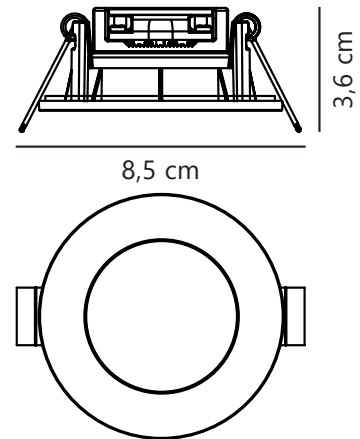

LEONIS IP65 1-KIT 2700K | EINBAUSTRAHLER | WEISS

2310016001

nordlux®