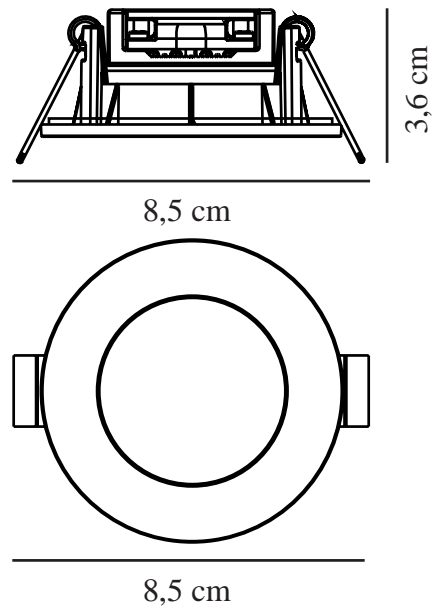

# LEONIS IP65 1-KIT 2700K | SPOT ENCASTRÉ | BLANC

2310016001

nordlux®

Tension (V): 220-240 Volt  
Protection IP: IP65  
Classe (Classe 1, Classe 2, Classe 3): Classe 2 (Double isolation)  
Culot d'ampoule: LED – Source lumineuse non remplaçable  
: False  
Connexion parallèle: True

Matière première: Matière plastique  
Matériau secondaire: Matière plastique  
Couleur: Blanc  
: IK03

Hauteur (cm): 3.6  
Diamètre du spot (cm): 8.5  
Installation directement dans l'isolant: False  
EAN: 5704924015182  
TUN: 2319280  
Numéro d'article: 2310016001  
Pièces par unité d'emballage: 3  
Hauteur de la boîte de vente (cm): 13  
Largeur de la boîte de vente (cm): 13

Profondeur de la boîte de vente (cm): 50  
Volume de la boîte de vente m<sup>3</sup>: 0.0084  
Poids net du produit (kg): 0.0766

Luminosité de l'éclairage (Lumen): 345  
Température de couleur (K): 2700  
Valeur Ra : 80  
Durée de vie (heures): 20000  
Angle de diffusion de l'éclairage (°) : 110  
Candela (cd) (pour lampe directionnelle uniquement): 0  
Classe énergétique: G  
Puissance active (W): 4.5

Leonis est facile et rapide à installer, possède un diamètre de découpe flexible (Ø 68-73/76 mm), avec possibilité de montage en parallèle.

[www.nordlux.com](http://www.nordlux.com)

Son indice de protection élevé (IP65) rend Leonis particulièrement adapté à la salle de bains, par exemple.