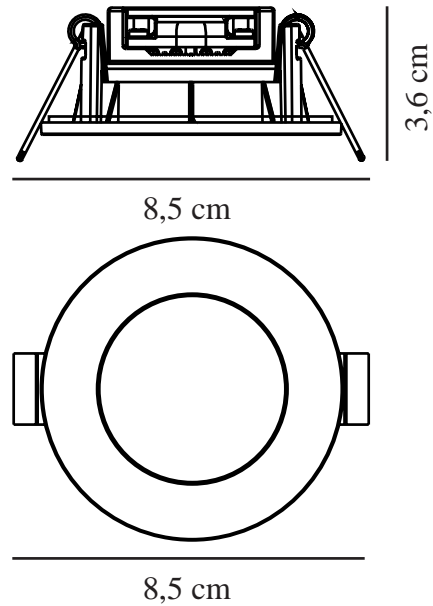

LEONIS IP65 1-KIT 2700K | INBOUWSPOT | WIT

2310016001

nordlux®