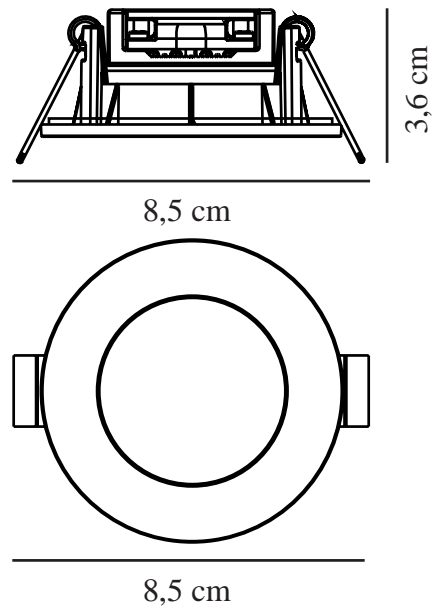

LEONIS IP65 1-KIT 2700K | DOWNLIGHT | VIT

2310016001

nordlux®