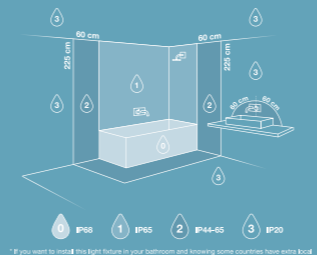

nordlux®

nordlux®

Parallelforbindelse muligt
Parallelanschaltung möglich
Parallel arranging possible
Mogelijk tot parallelkoppeling
Montage en parallel mogelijk
Parallelle doorverbinding mogelijk

LEONIS IP65

2700K WARM WHITE

345 LUMEN
360°
4,5W

5 YEAR LED GUARANTEE

IP65 BATHROOM SAFE

PARALLEL CONNECTION

LEONIS IP65

2700K WARM WHITE

345 LUMEN
360°
4,5W

5 YEAR LED GUARANTEE

IP65 BATHROOM SAFE

PARALLEL CONNECTION

G