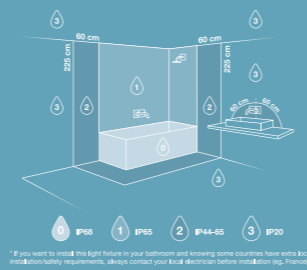

nordlux®

Parallelforbindelse muligt
Parallelanschaltung möglich
Parallel arranging possible
Mogelijk tot parallelkoppeling
Montage en parallel mogelijk
Parallelle doorverbinding mogelijk

LEONIS IP65

2700K WARM WHITE

345 LUMEN
360°
4,5W

5 YEAR LED GUARANTEE

IP65 BATHROOM SAFE

PARALLEL CONNECTION

LEONIS IP65

2700K WARM WHITE

G

345 LUMEN
360°
4,5W

5 YEAR LED GUARANTEE

IP65 BATHROOM SAFE

PARALLEL CONNECTION

nordlux® 1-KIT

nordlux® nordlux®

1-KIT

Huidiameter 68-74mm
Einbaudiameter 68-74mm
Hole diameter 68-74mm
Håldiameter 68-74mm
Diamètre de perçage 68-74mm
Inbouw (zaag)doormeter 68-74mm

Nordlux UK
Unit 22, Deanfield Court
BB7 1QS Clitheroe Lancashire
01200422777

AAD: 06122023 YK

Height x Width x Depth COLOR BOX (CM)	NET WEIGHT COLOR BOX (KG)
13x13x5 CM	0.04 KG
GROSS WEIGHT COLOR BOX (KG)	VOLUME COLOR BOX (CBM)
0.122 KG	0.0008 CBM

130 mm

50 mm

373.458 mm