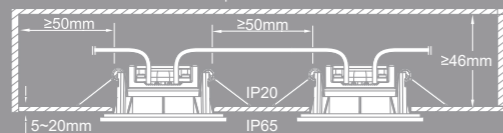

239 mm

130 mm

28

LEONIS IP65

Item N°: 2310016055
Db: 2319285
Børstet Nikkel/Gebürsteter Nickel
Brushed Nickel/Borstad Nickel
Nickel Brossé/Geborsteld Nikkel

Max. number of interconnections : 15pcs