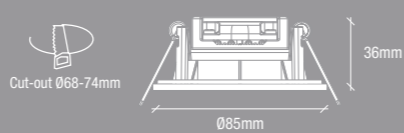

239 mm

130 mm

28

LEONIS IP65

Item N°: 2310016055
Db: 2319285
Børstet Nikkel/Gebürsteter Nickel
Brushed Nickel/Borstad Nickel
Nickel Brossé/Geborsteld Nikkel

Max. number of interconnections : 15pcs