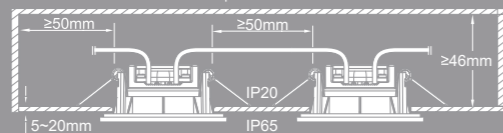

239 mm

130 mm

28

LEONIS IP65

Item N°: 2310016055
Db: 2319285
Børstet Nikkel/Gebürsteter Nickel
Brushed Nickel/Borstad Nickel
Nickel Brossé/Geborsteld Nikkel

Max. number of interconnections : 15pcs

Lumen	345lm
Dimmability	Non-dimmable
Wattage	4,5W LED
Light source	Fixed LED Module
CCT	2700K Warm white
IP class	IP65
Lifetime	20 000 hours
Voltage	220-240V - 50Hz
Class	Class II
Beam angle	110°
CRI	80
Mercury/Hg	0mg
Material	Plastic

www.nordlux.com
Nordlux A/S - Østre Havnegade 34 - DK-9000 Aalborg