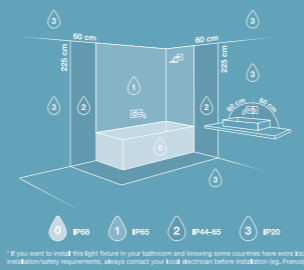

Parallelforbindelse muligt
Parallelanschaltung möglich
Parallel arranging possible
Mogelijk tot parallelkoppeling
Montage en parallel is mogelijk
Parallelle doorverbinding mogelijk

LEONIS IP65

2700K WARM WHITE

345 LUMEN
360°
4,5W

5 YEAR LED GUARANTEE

BATHROOM SAFE

PARALLEL CONNECTION

LEONIS IP65

2700K WARM WHITE

G

345 LUMEN
360°
4,5W

5 YEAR LED GUARANTEE

BATHROOM SAFE

PARALLEL CONNECTION