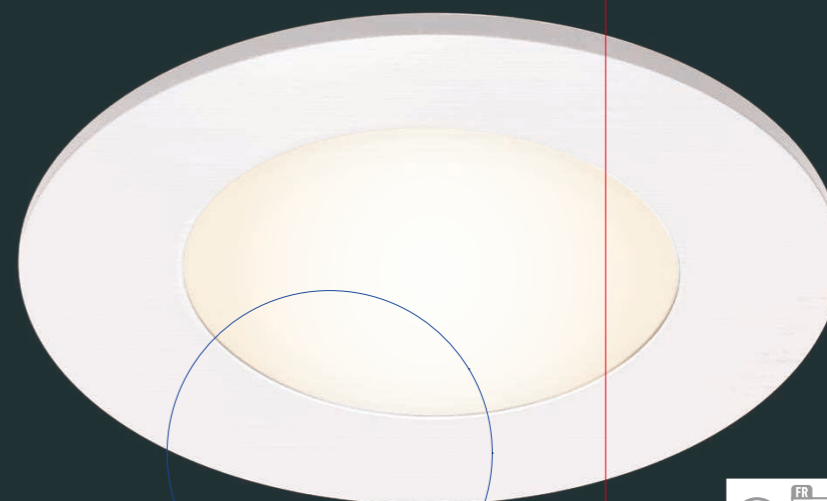

239 mm

130 mm

28

LEONIS IP65

Item N°: 2310016055
Db: 2319285
Børstet Nikkel/Gebürsteter Nickel
Brushed Nickel/Borstad Nickel
Nickel Brossé/Geborsteld Nikkel

Max. number of interconnections : 15pcs

Lumen	345lm
Dimmability	Non-dimmable
Wattage	4,5W LED
Light source	Fixed LED Module
CCT	2700K Warm white
IP class	IP65
Lifetime	20 000 hours
Voltage	220-240V - 50Hz
Class	Class II
Beam angle	110°
CRI	80
Mercury/Hg	0mg
Material	Plastic

www.nordlux.com
Nordlux A/S - Østre Havnegade 34 - DK-9000 Aalborg

ENERGY
Nordlux
2310016055

5 kWh/1000h

2019/06/10
5102/0101

ENERGY
Nordlux
2310016055

5 kWh/1000h

2021 No. 1095

AAD: 06122023 YK

Height x Width x Depth COLOR BOX (CM)	NET WEIGHT COLOR BOX (KG)
13x13x5 CM	0.04 KG
GROSS WEIGHT COLOR BOX (KG)	VOLUME COLOR BOX (CBM)
0.122 KG	0.0008 CBM

nordlux®

nordlux®

Parallelforbindelse muligt
Parallelanschaltung möglich
Parallel arranging possible
Mogelijk tot parallelkoppeling
Montage en parallel is mogelijk
Parallelle doorverbinding mogelijk

LEONIS IP65

2700K WARM WHITE

345 LUMEN
360°
4,5W

5 YEAR LED GUARANTEE

BATHROOM SAFE

PARALLEL CONNECTION

LEONIS IP65

2700K WARM WHITE

G

345 LUMEN
360°
4,5W

5 YEAR LED GUARANTEE

BATHROOM SAFE

PARALLEL CONNECTION

nordlux® 1-KIT

nordlux® nordlux®

1-KIT

Højdiameter 68-74mm
Einbaudiameter 68-74mm
Høje diameter 68-74mm
Håldiameter 68-74mm
Diámetro de perforación 68-74mm
Inbouw (zaag)doormeter 68-74mm

Nordlux UK
Unit 22, Deanfield Court
BB7 1QS Clitheroe Lancashire
01200422777

130 mm

50 mm

373.458 mm