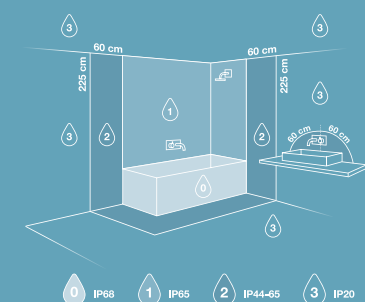

nordlux®

FREMONT IP65

2700K WARM WHITE

345 LUMEN
90°
4,5W

5 YEAR LED GUARANTEE

DIMMABLE

PARALLEL CONNECTION

BATHROOM SAFE

BEAM ANGLE 36°