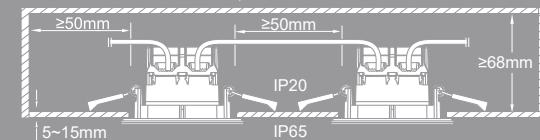

FREMONT IP65

Item N°: 2310026032 Borstet Stål/ Gebürsteter Stahl
Db: 2319294 Brushed Steel/Borstat Stål
Acier Brossé/Geborsteld Staal

Max. number of interconnections : 15pcs

Lumen	345lm
Dimmability	Dimmable
Wattage	4,5W LED
Light source	Fixed LED Module
CCT	2700K Warm white
IP class	IP65
Lifetime	25 000 hours
Voltage	220-240V~ 50Hz
Class	Class II
Beam angle	36°
CRI	80
Mercury/Hg	0mg
Material	Plastic/Metal

www.nordlux.com