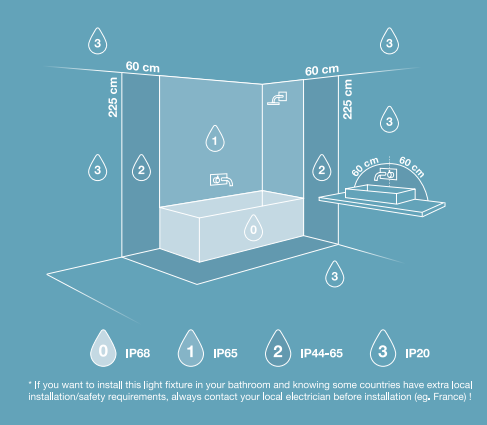

**CE** **UK** **CA**

Parallelsamband muligt  
Parallelanbindung möglich  
Parallel anringing possible  
Montage en parallel mogelijk  
Parallel aoverbinding mogelijk

Hulsdiameter 72mm  
Eindhoudiameter 72mm  
Høj diameter 72mm  
Håldiameter 72mm  
Diamètre de percage 72mm  
Inhoud diameter 72mm