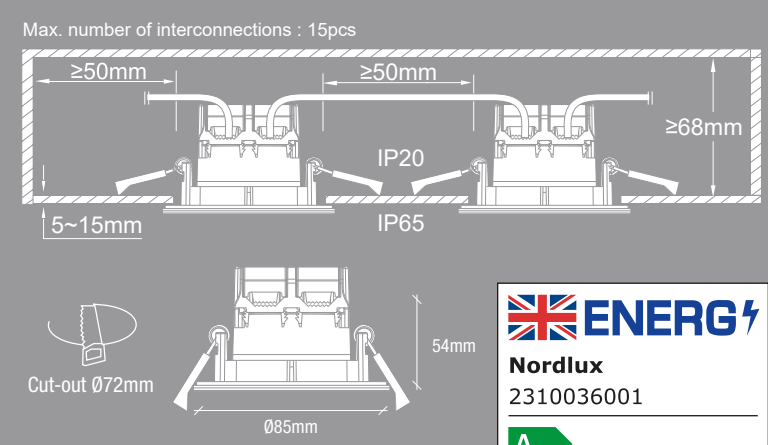

**FREMONT IP65**  
2700K WARM WHITE

**nordlux®**

345 LUMEN 90° 4.5W  
5 YEAR LED GUARANTEE  
DIMMABLE

PARALLEL CONNECTION  
BATHROOM SAFE  
BEAM ANGLE 36°

**3-KIT**

345 LUMEN 90° 4.5W  
5 YEAR LED GUARANTEE  
DIMMABLE

PARALLEL CONNECTION  
BATHROOM SAFE  
BEAM ANGLE 36°

**3-KIT**

**ENERGY**

**Nordlux**  
2310036001

A  
B  
C  
D  
E  
F  
G

5 kWh/1000h

**ENERGY**

**Nordlux**  
2310036001

**CE** **UK** **CA**

Parallelsamband muligt  
Parallelanbindung möglich  
Parallel anringing possible  
Montage en parallel mogelijk  
Parallel aoverbinding mogelijk

Hulsdiameter 72mm  
Eindhoudiameter 72mm  
Høj diameter 72mm  
Håldiameter 72mm  
Diamètre de percage 72mm  
Inhoud diameter 72mm

AAD: 01122023 YK

Height x Width x Depth COLOR BOX (CM)	NET WEIGHT COLOR BOX (KG)
30x11x7	0.072
GROSS WEIGHT COLOR BOX (KG)	VOLUME COLOR BOX (CBM)
0.453	0.0023

**Nordlux UK**  
Unit 22, Deanfield Court  
BB7 1QS Clitheroe Lancashire  
01200422777