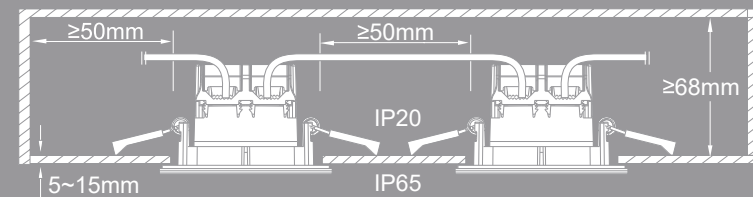

Max. number of interconnections - 15pcs

FREMONT IP65

Item N°: 2310036001
Db: 2319296
Hvid/Weiss/White
Vit/Blanc/Wit

Lumen	345lm
Dimmability	Dimmable
Wattage	4.5W LED
Light source	Fixed LED Module
CCT	2700K Warm white
IP class	IP65
Lifetime	25 000 hours
Voltage	220-240V - 50Hz
Class	Class II
Beam angle	36°
CRI	80
Mercury/Hg	0mg
Material	Plastic/Metal

www.nordlux.com