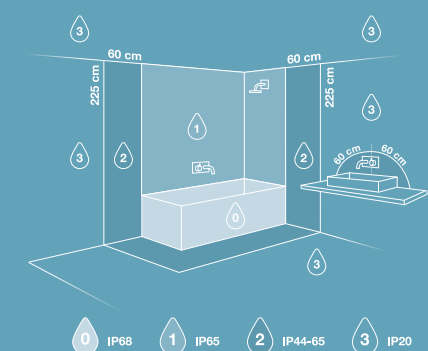

3-KIT

3-KIT

AAD: 15042026 YK

Height x Width x Depth COLOR BOX (CM)	NET WEIGHT COLOR BOX (KG)
30x11x7 CM	0.072 KG
GROSS WEIGHT COLOR BOX (KG)	VOLUME COLOR BOX (CBM)
0.453 KG	0.0023 CBM

Nordlux UK
Unit B3, Sykeside Drive
Altham, BB5 5YE
01200422777

110.00

70.00

110.00

69.00

377.00