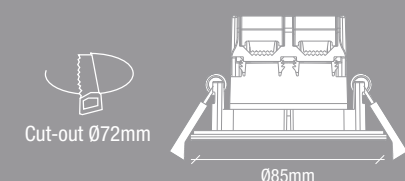

Max. number of interconnections - 15pcs