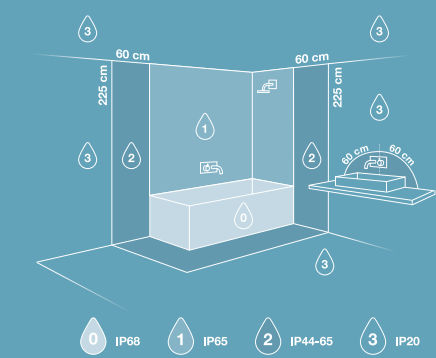

Hulsdiameter 72mm
Eindhulsdiameter 72mm
Hülø diameter 72mm
Håldiameter 72mm
Diamètre de perçage 72mm
Houwlø diameter 72mm

AAD: 20102022_YK

Height x Width x Depth COLOR BOX (CM)	NET WEIGHT COLOR BOX (KG)
30x11x7	0.072
GROSS WEIGHT COLOR BOX (KG)	VOLUME COLOR BOX (CBM)
0.453	0.0023

Nordlux UK
Unit 22, Deanfield Court
BB7 1QS Clitheroe Lancashire
01200422777

110.00

70.00

110.00

69.00

377.00