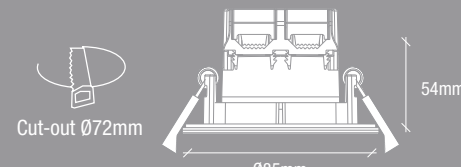

Nordlux
2310036003