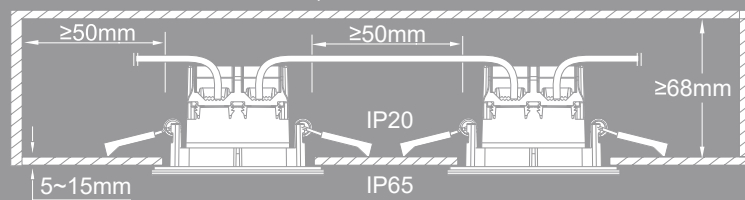

Nordlux
2310036003