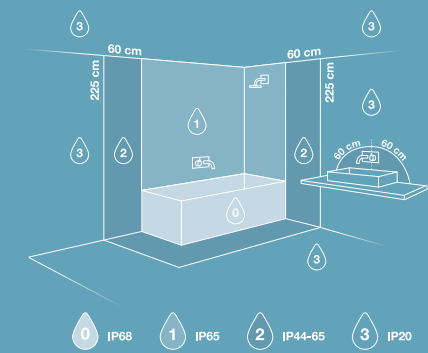

nordlux®

nordlux®

FREMONT IP65

nordlux®
3-KIT

2700K WARM WHITE

FREMONT IP65

nordlux®

FREMONT IP65

nordlux®

2700K WARM WHITE

Max. number of interconnections : 15pcs

Nordlux
2310036032

5 kWh/1000h

Nordlux
2310036032

5 kWh/1000h

FREMONT IP65

Item N°: 2310036032
Db: 2319300
Barstet Stål/ Gebürsteter Stahl
Brushed Steel/Borstet Stål
Acier Brossé/Geborsteld Staal

Lumen	345lm
Dimmability	Dimmable
Wattage	4.5W LED
Light source	Fixed LED Module
CCT	2700K Warm white
IP class	IP65
Lifetime	25 000 hours
Voltage	220-240V - 50Hz
Class	Class II
Beam angle	36°
CRI	80
Mercury/Hg	0mg
Material	Plastic/Metal

www.nordlux.com

3-KIT

3-KIT

AAD: 20102022_YK

Height x Width x Depth COLOR BOX (CM)	NET WEIGHT COLOR BOX (KG)
30x11x7 CM	0.072 KG
GROSS WEIGHT COLOR BOX (KG)	VOLUME COLOR BOX (CBM)
0.453 KG	0.0023 CBM

Nordlux UK
Unit 22, Deanfield Court
BB7 1QS Clitheroe Lancashire
01200422777

110.00

70.00

110.00

69.00

377.00