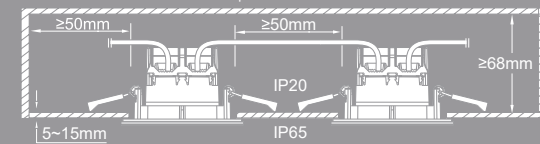

FREMONT IP65

Item N°: 2310046003 Sort/Schwarz/Black
Db: 2319304 Svart/Noir/Zwart

Max. number of interconnections : 15pcs