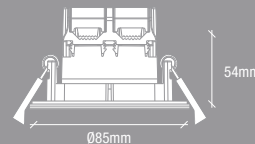

FREMONT IP65

Item N°: 2310046003 Sort/Schwarz/Black
Db: 2319304 Svart/Noir/Zwart

Max. number of interconnections : 15pcs