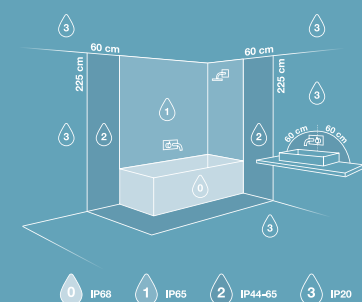

FREMONT IP65

Item N°: 2310046032 Børstet Stål/ Gebürsteter Stahl
Db: 2319306 Brushed Steel/Borstat Stål
Acier Brossé/Geborsteld Staal

Max. number of interconnections : 15pcs

Cut-out 0.72mm

Lumen	380lm
Dimmability	Dimmable
Wattage	4,5W LED
Light source	Fixed LED Module
CCT	4000K Cool white
IP class	IP65
Lifetime	25 000 hours
Voltage	220-240V~ 50Hz
Class	Class II
Beam angle	36°
CRI	80
Mercury/Hg	0mg
Material	Plastic/Metal

www.nordlux.com

ENERGY LABEL

Nordlux
2310046032

Energy efficiency class: **F**

5 kWh/1000h

2019/2015

ENERGY LABEL

Nordlux
2310046032

Energy efficiency class: **F**

5 kWh/1000h

2021 No. 1095

nordlux®

nordlux®

AAD: 18102022 YK

Height x Width x Depth COLOR BOX (CM)	NET WEIGHT COLOR BOX (KG)
13x13x7 CM	0.0444 KG
GROSS WEIGHT COLOR BOX (KG)	VOLUME COLOR BOX (CBM)
0.156 KG	0.0012 CBM

FREMONT IP65

4000K COOL WHITE

380 LUMEN 90° 4,5W

5 YEAR LED GUARANTEE

DIMMABLE

PARALLEL CONNECTION

BATHROOM SAFE

BEAM ANGLE 36°

nordlux®

1-KIT

FREMONT IP65

4000K COOL WHITE

380 LUMEN 90° 4,5W

5 YEAR LED GUARANTEE

DIMMABLE

PARALLEL CONNECTION

BATHROOM SAFE

BEAM ANGLE 36°

F

nordlux®

nordlux®

1-KIT

FR

Cet appareil se recycle

À DÉPOSER EN MAGASIN

À DÉPOSER EN DÉCHÈTÈRE

Points de collecte sur www.quefairedesdechets.fr
Privilégiez la réparation ou le don de votre appareil !

Hulldiameter 72mm
Einbaudiameter 72mm
Hole diameter 72mm
Håldiameter 72mm
Diámetro de perforación 72mm
Inbouw (zaag)doormeter 72mm

Nordlux UK
Unit 22, Deanfield Court
BB7 1QS Clitheroe Lancashire
01200422777