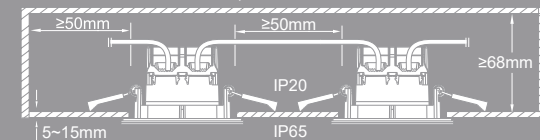

FREMONT IP65

Item N°: 2310046032 Børstet Stål/ Gebürsteter Stahl
Db: 2319306 Brushed Steel/Borstat Stål
Acier Brossé/Geborsteld Staal

Max. number of interconnections : 15pcs

Cut-out 0.72mm