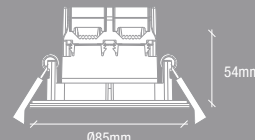

FREMONT IP65

Item N°: 2310046032 Børstet Stål/ Gebürsteter Stahl
Db: 2319306 Brushed Steel/Borstat Stål
Acier Brossé/Geborsteld Staal

Max. number of interconnections : 15pcs

Cut-out 0.72mm

Lumen	380lm
Dimmability	Dimmable
Wattage	4,5W LED
Light source	Fixed LED Module
CCT	4000K Cool white
IP class	IP65
Lifetime	25 000 hours
Voltage	220-240V~ 50Hz
Class	Class II
Beam angle	36°
CRI	80
Mercury/Hg	0mg
Material	Plastic/Metal

www.nordlux.com

ENERGY LABEL

Nordlux
2310046032

Energy efficiency class: **F**

5 kWh/1000h

2019/2015

ENERGY LABEL

Nordlux
2310046032

Energy efficiency class: **F**

5 kWh/1000h

2021 No. 1095

nordlux®

nordlux®

AAD: 18102022 YK

Height x Width x Depth COLOR BOX (CM)	NET WEIGHT COLOR BOX (KG)
13x13x7 CM	0.0444 KG
GROSS WEIGHT COLOR BOX (KG)	VOLUME COLOR BOX (CBM)
0.156 KG	0.0012 CBM

FREMONT IP65

4000K COOL WHITE

380 LUMEN 90° 4,5W

5 YEAR LED GUARANTEE

DIMMABLE

PARALLEL CONNECTION

BATHROOM SAFE

BEAM ANGLE 36°

nordlux®

1-KIT

FREMONT IP65

4000K COOL WHITE

380 LUMEN 90° 4,5W

5 YEAR LED GUARANTEE

DIMMABLE

PARALLEL CONNECTION

BATHROOM SAFE

BEAM ANGLE 36°

F

nordlux®

nordlux®

1-KIT

FR

Cet appareil se recycle

À DÉPOSER EN MAGASIN

À DÉPOSER EN DÉCHÈTÈRE

Points de collecte sur www.quefairedesdechets.fr
Privilégiez la réparation ou le don de votre appareil !

Hulldiameter 72mm
Einbaudiameter 72mm
Hole diameter 72mm
Håldiameter 72mm
Diámetro de perforación 72mm
Inbouw (zaag)doormeter 72mm

Nordlux UK
Unit 22, Deanfield Court
BB7 1QS Clitheroe Lancashire
01200422777