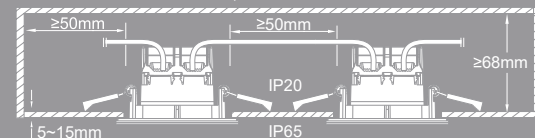

FREMONT IP65

Item N°: 2310046032 Børstet Stål/ Gebürsteter Stahl
Db: 2319306 Brushed Steel/Borstat Stål
Acier Brossé/Geborsteld Staal

Max. number of interconnections : 15pcs

Cut-out Ø72mm