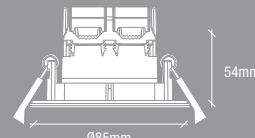

FREMONT IP65

Item N°: 2310046032 Børstet Stål/ Gebürsteter Stahl
Db: 2319306 Brushed Steel/Borstat Stål
Acier Brossé/Geborsteld Staal

Max. number of interconnections : 15pcs

Cut-out Ø72mm

Lumen	380lm
Dimmability	Dimmable
Wattage	4,5W LED
Light source	Fixed LED Module
CCT	4000K Cool white
IP class	IP65
Lifetime	25 000 hours
Voltage	220-240V~ 50Hz
Class	Class II
Beam angle	36°
CRI	80
Mercury/Hg	0mg
Material	Plastic/Metal

www.nordlux.com

ENERGY LABEL

Nordlux
2310046032

Energy efficiency class: **F**

5 kWh/1000h

2021 No. 1095

ENERGY LABEL

Nordlux
2310046032

Energy efficiency class: **F**

5 kWh/1000h

2021 No. 1095

nordlux®

AAD: 20012026 YK

Height x Width x Depth COLOR BOX (CM)	NET WEIGHT COLOR BOX (KG)
13x13x7 CM	0.0444 KG
GROSS WEIGHT COLOR BOX (KG)	VOLUME COLOR BOX (CBM)
0.156 KG	0.0012 CBM

FREMONT IP65

4000K COOL WHITE

380 LUMEN
90°
4,5W

DIMMABLE

PARALLEL CONNECTION

BATHROOM SAFE

BEAM ANGLE 36°

nordlux® 1-KIT

FREMONT IP65

4000K COOL WHITE

380 LUMEN
90°
4,5W

DIMMABLE

PARALLEL CONNECTION

BATHROOM SAFE

BEAM ANGLE 36°

nordlux®

nordlux®

1-KIT

FR ÉLÉMENTS D'EMBALLAGE

Cet appareil se recycle

À DÉPOSER EN MAGASIN À DÉPOSER EN DÉCHÈTERIE

Nordlux UK
Unit 22, Deanfield Court
BB7 1QS Clitheroe Lancashire
01200422777