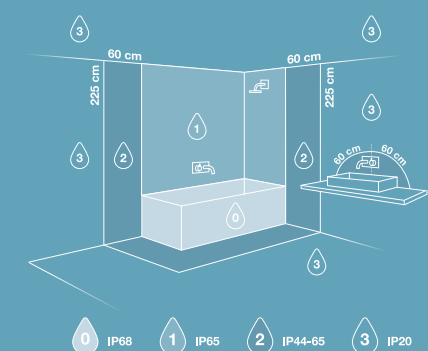

nordlux®

nordlux®

FREMONT IP65

nordlux®
3-KIT

4000K COOL WHITE

FREMONT IP65

nordlux®

FREMONT IP65

nordlux®

4000K COOL WHITE

Max. number of interconnections : 15pcs

Nordlux
2310056003

5 kWh/1000h

Nordlux
2310056003

5 kWh/1000h

FREMONT IP65

Item N°: 2310056003
D#: 2319310
Sort/Schwarz/Black
Svart/Noir/Zwart

Lumen	380lm
Dimmability	Dimmable
Wattage	4.5W LED
Light source	Fixed LED Module
CCT	4000K Cool white
IP class	IP65
Lifetime	25 000 hours
Voltage	220-240V - 50Hz
Class	Class II
Beam angle	36°
CRI	80
Mercury/Hg	0mg
Material	Plastic/Metal

www.nordlux.com

3-KIT

3-KIT

AAD: 12092023 YK

Height + Width + Depth COLOR BOX (CM)	NET WEIGHT COLOR BOX (KG)
30x11x7 CM	0.072 KG
GROSS WEIGHT COLOR BOX (KG)	VOLUME COLOR BOX (CBM)
0.453 KG	0.0023 CBM

Nordlux UK
Unit 22, Deanfield Court
BB7 1QS Clitheroe Lancashire
01200422777

110.00

70.00

110.00

69.00

377.00