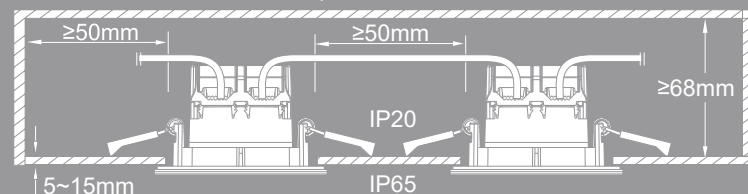

FREMONT IP65

nordlux®

FREMONT IP65

nordlux®

4000K COOL WHITE

Max. number of interconnections : 15pcs

Nordlux
2310056003