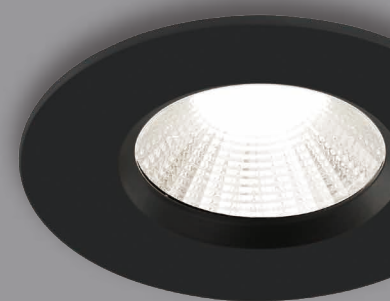

nordlux®

nordlux®

FREMONT IP65

nordlux®
3-KIT

4000K COOL WHITE