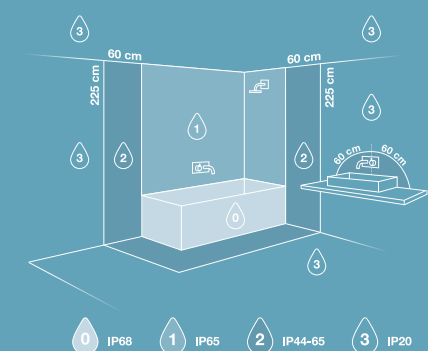

Hull diameter 72mm
Einbaudiameter 72mm
Hull diameter 72mm
Håll diameter 72mm
Diamètre de perçage 72mm
Inhoud diameter 72mm